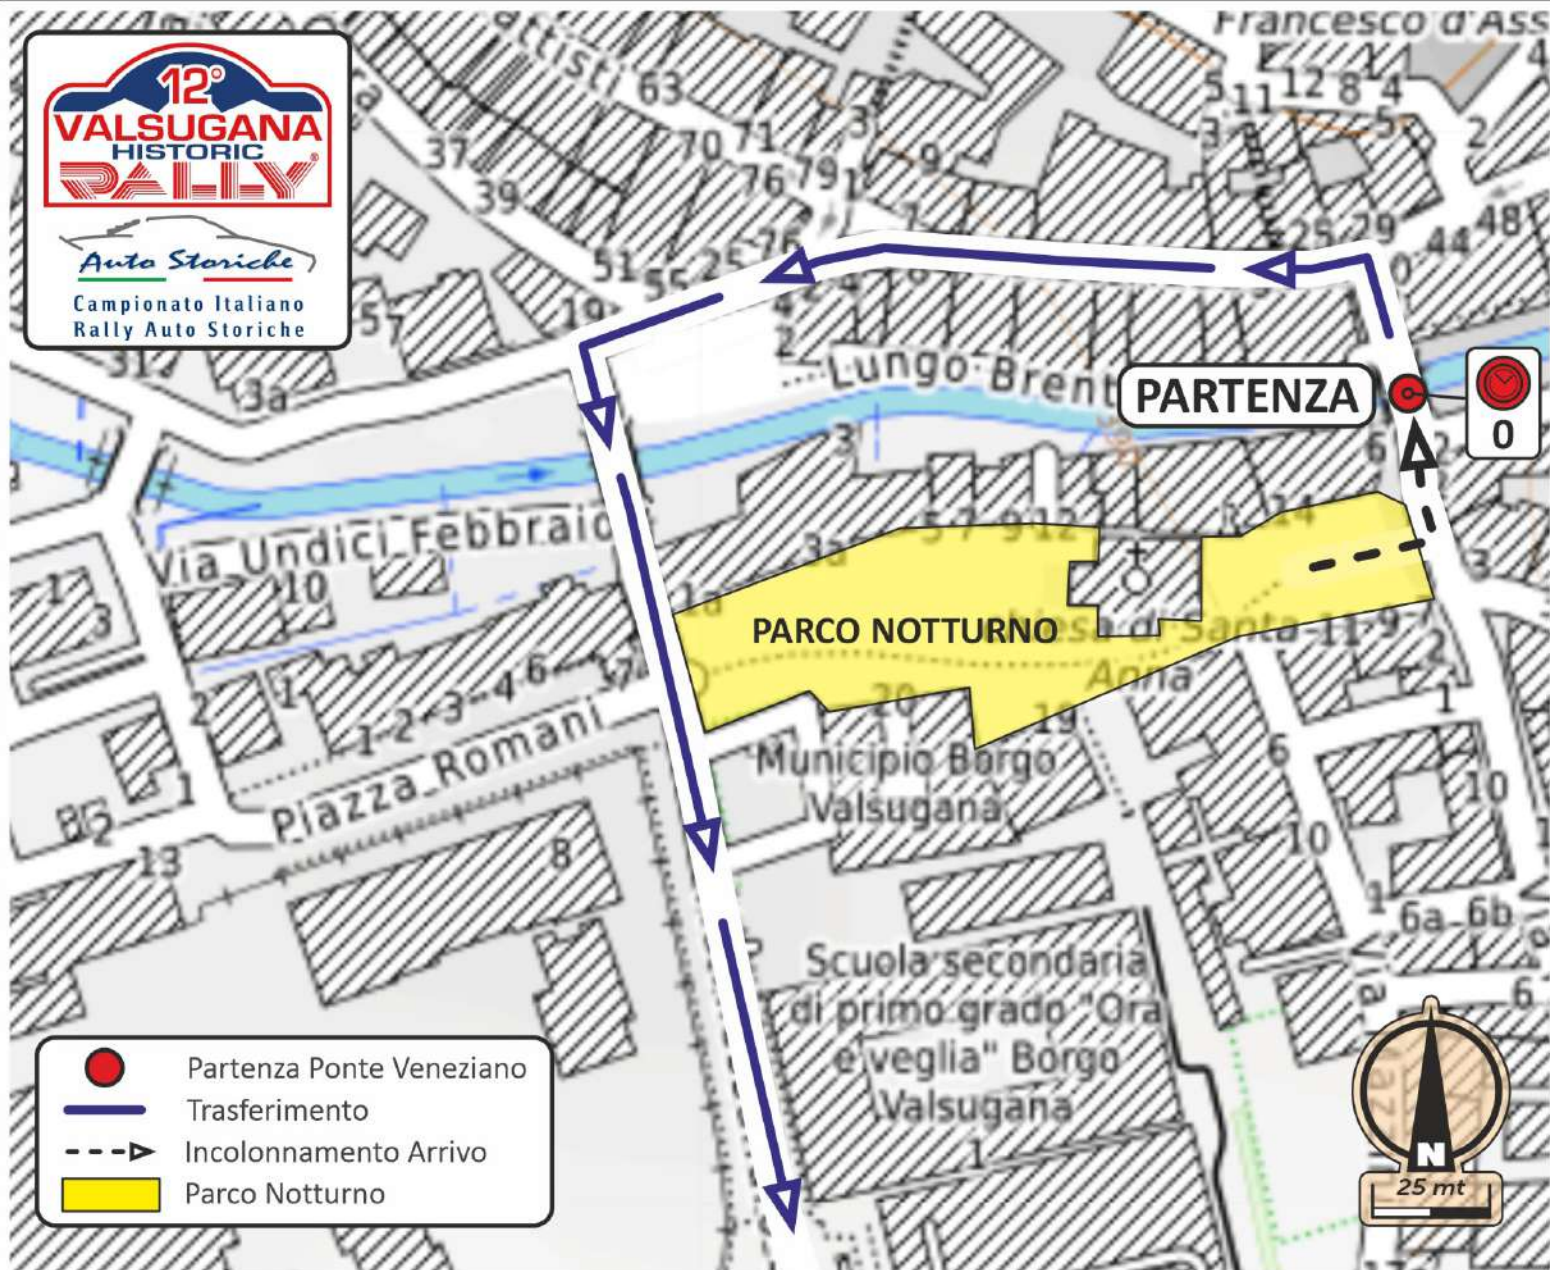

**Auto Storiche**  
 Campionato Italiano  
 Rally Auto Storiche di Regolarità

*Auto Storiche*

Campionato Italiano  
Rally Auto Storiche

- PARTENZA - ARRIVO  
Ponte Veneziano
- PARCO PARTENZA NOTTURNO  
PARCO CHIUSO D'ARRIVO  
Piazza A. De Gasperi
- SEGRETERIA
- VERIFICHE SPORTIVE/TECNICHE  
SEGRETERIA DIREZIONE GARA  
Municipio - Piazza A. De Gasperi
- RIORDINO - Via Roma
- ZONA SERVIZIO REMOTO
- ASSISTENZA - RIFORMIMENTO
- GOMMISTI - Piazzale Acciaierie
- PARCHEGGIO VISITATORI  
Park Ditte Boccher - Meneghini
- PARCHEGGIO CARRELLI  
Parcheggio Palazzetto via Gozzer
- Strade interessate dalla manifestazione

**12°**  
**VALSUGANA**  
HISTORIC  
**RALLY**

*Auto Storiche*

Campionato Italiano  
Rally Auto Storiche

**PARTENZA**

**PARCO NOTTURNO**

-  Partenza Ponte Veneziano
-  Trasferimento
-  Incolonnamento Arrivo
-  Parco Notturmo

# 12° VALSUGANA HISTORIC RALLY

Auto Storiche

Campionato Italiano Rally Auto Storiche

-  Arrivo Ponte Veneziano
-  da Arrivo a Verifiche Finali
-  da Verifiche Finali ad Arrivo
-  Verifiche Finali
-  **Officina Armellini**
-  Parco Chiuso d'Arrivo