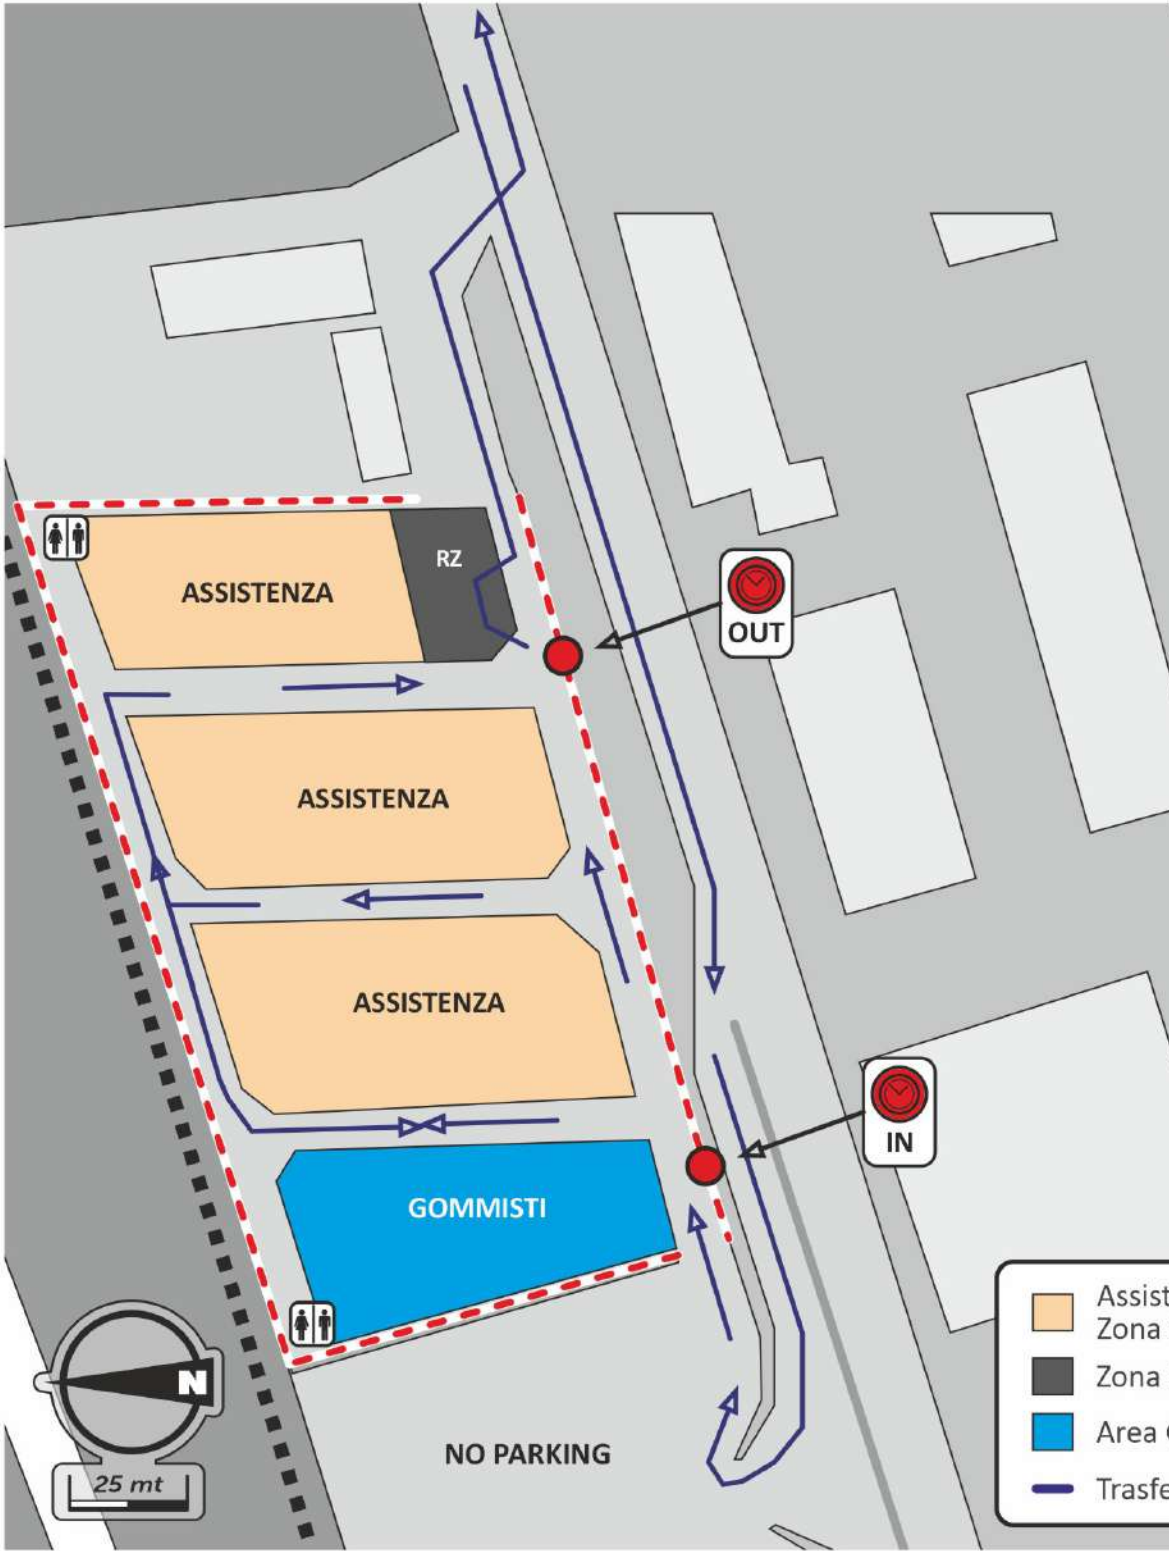

**Auto Storiche**  
 Campionato Italiano  
 Rally Auto Storiche di Regolarità

*Auto Storiche*

Campionato Italiano  
Rally Auto Storiche

- PARTENZA - ARRIVO  
Ponte Veneziano
- PARCO PARTENZA NOTTURNO  
PARCO CHIUSO D'ARRIVO  
Piazza A. De Gasperi
- SEGRETERIA
- VERIFICHE SPORTIVE/TECNICHE  
SEGRETERIA DIREZIONE GARA  
Municipio - Piazza A. De Gasperi
- RIORDINO - Via Roma
- ZONA SERVIZIO REMOTO
- ASSISTENZA - RIFORMIMENTO
- GOMMISTI - Piazzale Acciaierie
- PARCHEGGIO VISITATORI  
Park Ditte Boccher - Meneghini
- PARCHEGGIO CARRELLI  
Parcheggio Palazzetto via Gozzer
- Strade interessate dalla manifestazione

**12°**  
**VALSUGANA**  
HISTORIC  
**RALLY**

*Auto Storiche*

Campionato Italiano  
Rally Auto Storiche

**PARTENZA**

**PARCO NOTTURNO**

-  Partenza Ponte Veneziano
-  Trasferimento
-  Incolonnamento Arrivo
-  Parco Notturmo

*Auto Storiche*  
Campionato Italiano  
Rally Auto Storiche

Zona  
Servizio Remoto  
Assistenza  
Zona Rifornimento  
**Borgo Valsugana  
Acciaieria BVS**

- Assistenza
- Zona Servizio Remoto
- Zona Rifornimento
- Area Gommisti
- Trasferimento

7a

ARRIVO

PARCO CHIUSO

Municipio Borgo  
Valsugana

Scuola secondaria  
di primo grado "Ora  
e veglia" Borgo  
Valsugana

- Arrivo Ponte Veneziano
- Trasferimento
- - - ► Incolonnamento Arrivo
- Parco Chiuso d'Arrivo