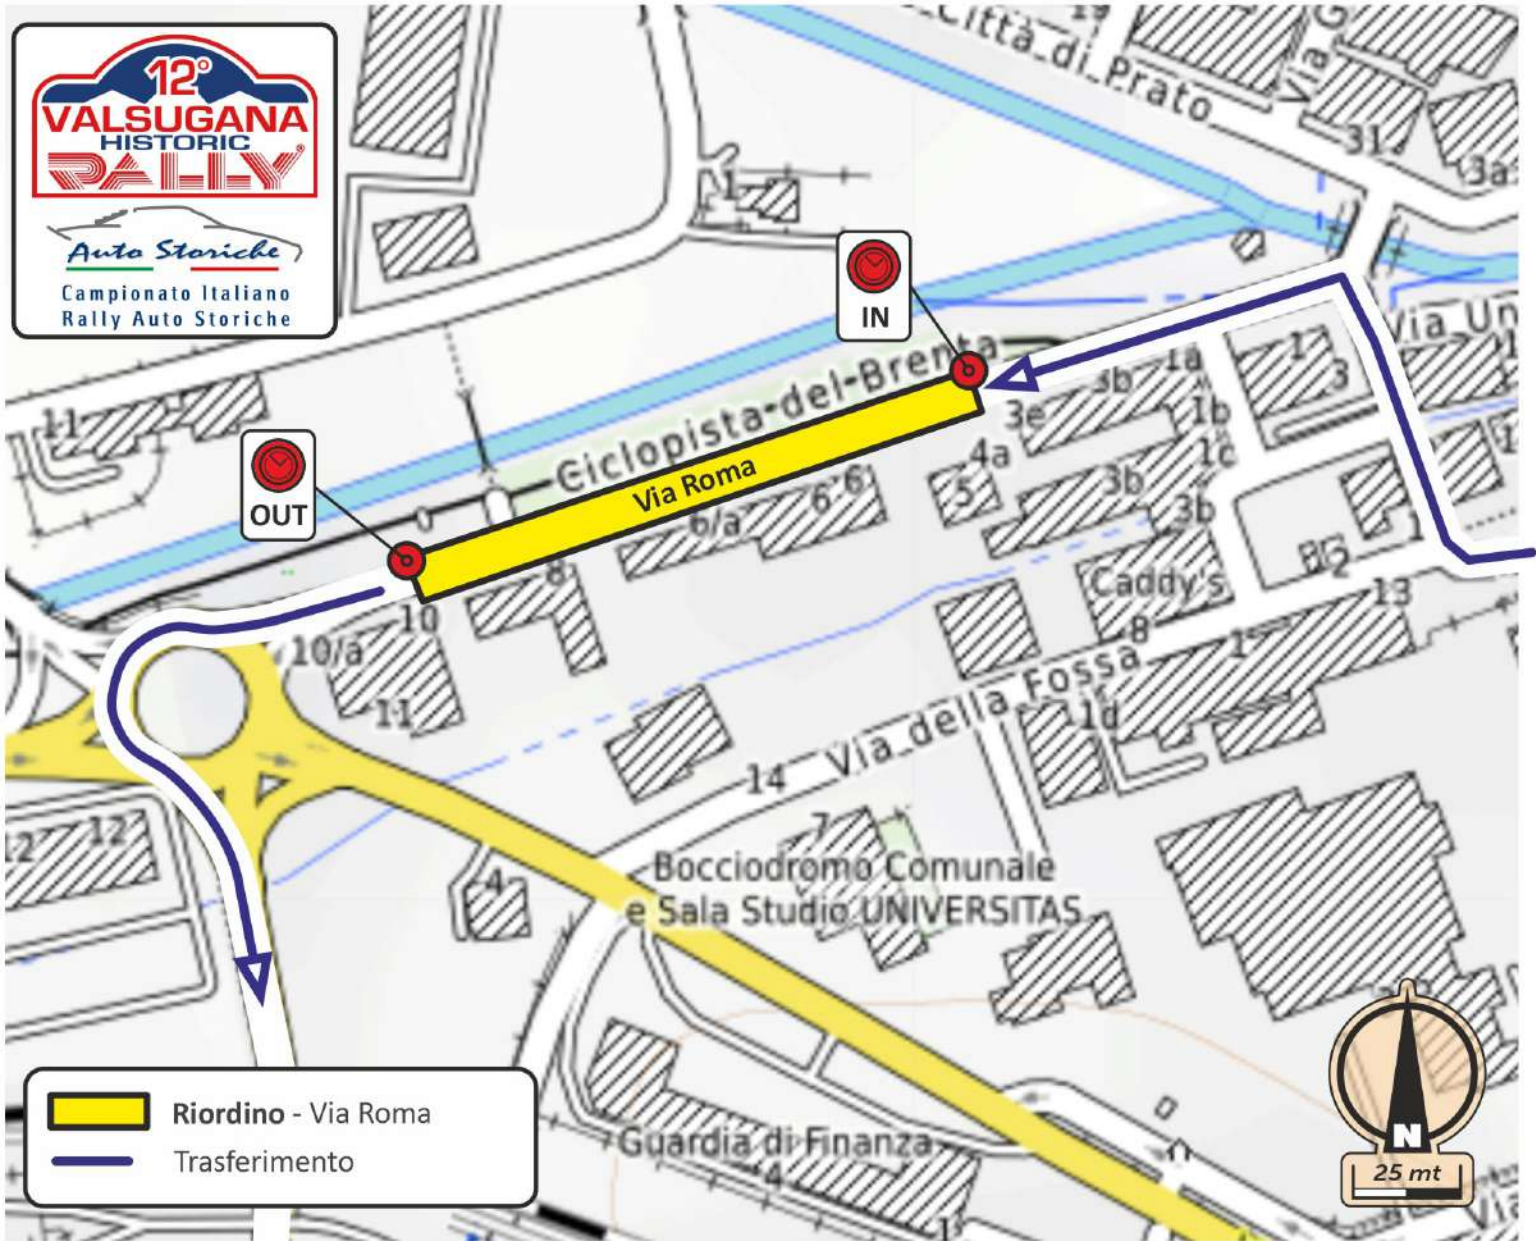

**Auto Storiche**  
 Campionato Italiano  
 Rally Auto Storiche di Regolarità

*Auto Storiche*

Campionato Italiano  
Rally Auto Storiche

- PARTENZA - ARRIVO  
Ponte Veneziano
- PARCO PARTENZA NOTTURNO  
PARCO CHIUSO D'ARRIVO  
Piazza A. De Gasperi
- SEGRETERIA
- VERIFICHE SPORTIVE/TECNICHE  
SEGRETERIA DIREZIONE GARA  
Municipio - Piazza A. De Gasperi
- RIORDINO - Via Roma
- ZONA SERVIZIO REMOTO
- ASSISTENZA - RIFORMIMENTO
- GOMMISTI - Piazzale Acciaierie
- PARCHEGGIO VISITATORI  
Park Ditte Boccher - Meneghini
- PARCHEGGIO CARRELLI  
Parcheggio Palazzetto via Gozzer
- Strade interessate dalla manifestazione

**12°**  
**VALSUGANA**  
HISTORIC  
**RALLY**

*Auto Storiche*

Campionato Italiano  
Rally Auto Storiche

**PARTENZA**

**PARCO NOTTURNO**

-  Partenza Ponte Veneziano
-  Trasferimento
-  Incolonnamento Arrivo
-  Parco Notturmo

7a

ARRIVO

PARCO CHIUSO

Municipio Borgo  
Valsugana

Scuola secondaria  
di primo grado "Ora  
e veglia" Borgo  
Valsugana

- Arrivo Ponte Veneziano
- Trasferimento
- - - ► Incolonnamento Arrivo
- Parco Chiuso d'Arrivo

# 12° VALSUGANA HISTORIC RALLY

Auto Storiche

Campionato Italiano Rally Auto Storiche

-  Arrivo Ponte Veneziano
-  da Arrivo a Verifiche Finali
-  da Verifiche Finali ad Arrivo
-  Verifiche Finali
-  **Officina Armellini**
-  Parco Chiuso d'Arrivo