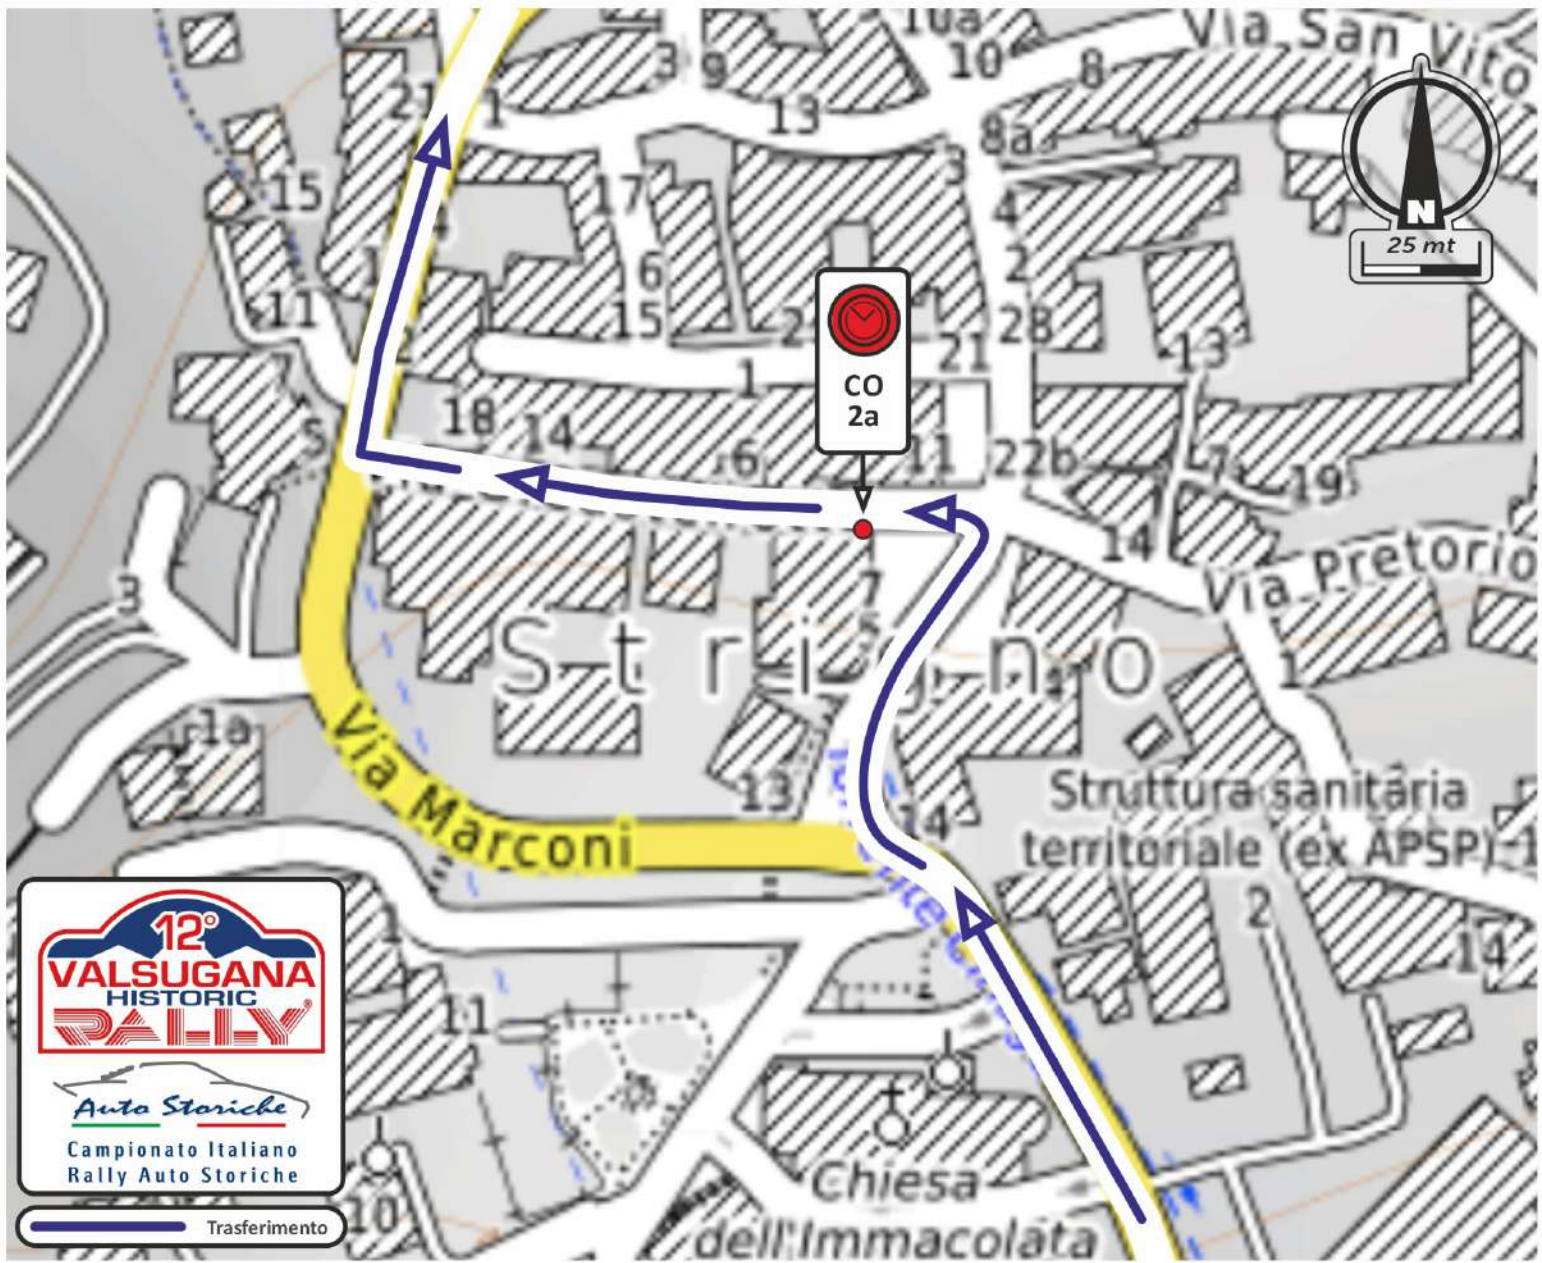

12°
VALSUGANA
HISTORIC
RALLY

Auto Storiche
Campionato Italiano
Rally Auto Storiche

Trasferimento