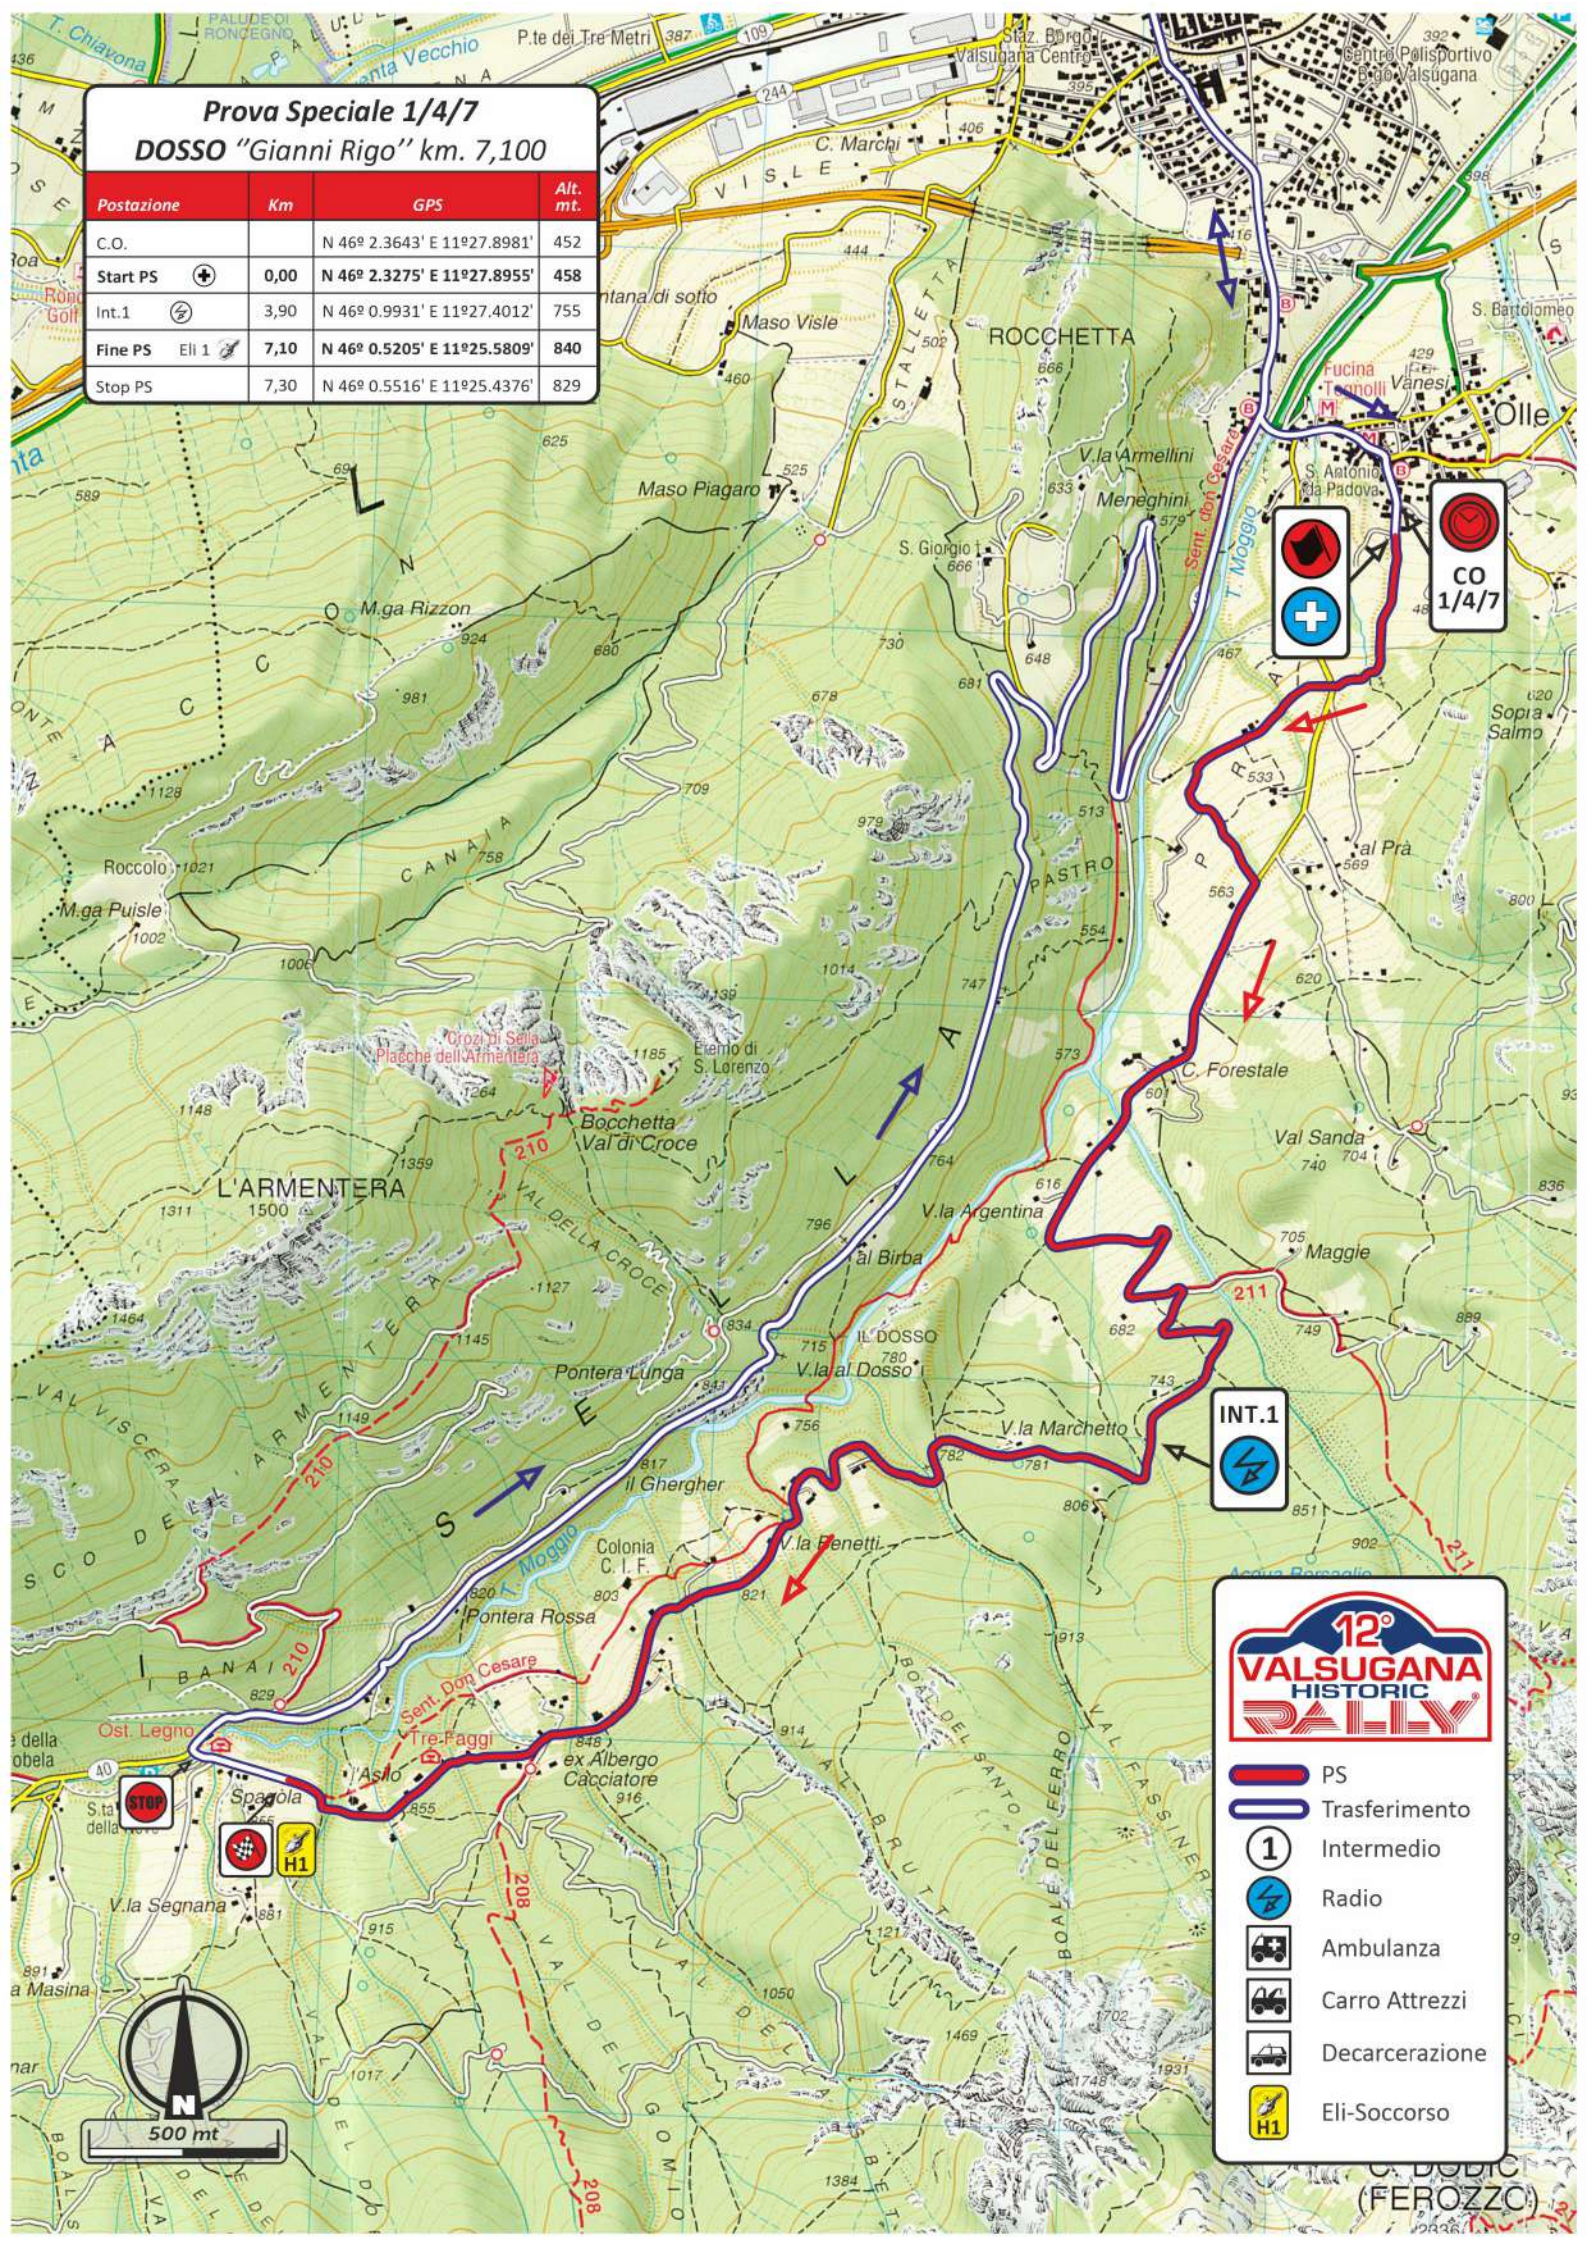

Prova Speciale 1/4/7
DOSSO "Gianni Rigo" km. 7,100

Postazione	Km	GPS	Alt. mt.
C.O.		N 46° 2.3643' E 11°27.8981'	452
Start PS	0,00	N 46° 2.3275' E 11°27.8955'	458
Int.1	3,90	N 46° 0.9931' E 11°27.4012'	755
Fine PS	7,10	N 46° 0.5205' E 11°25.5809'	840
Stop PS	7,30	N 46° 0.5516' E 11°25.4376'	829

CO
1/4/7

INT.1

12°
VALSUGANA
HISTORIC
RALLY

- PS
- Trasferimento
- Intermedio
- Radio
- Ambulanza
- Carro Attrezzi
- Decarcerazione
- Eli-Soccorso

500 mt

C. DODIC
(FEROZZO)