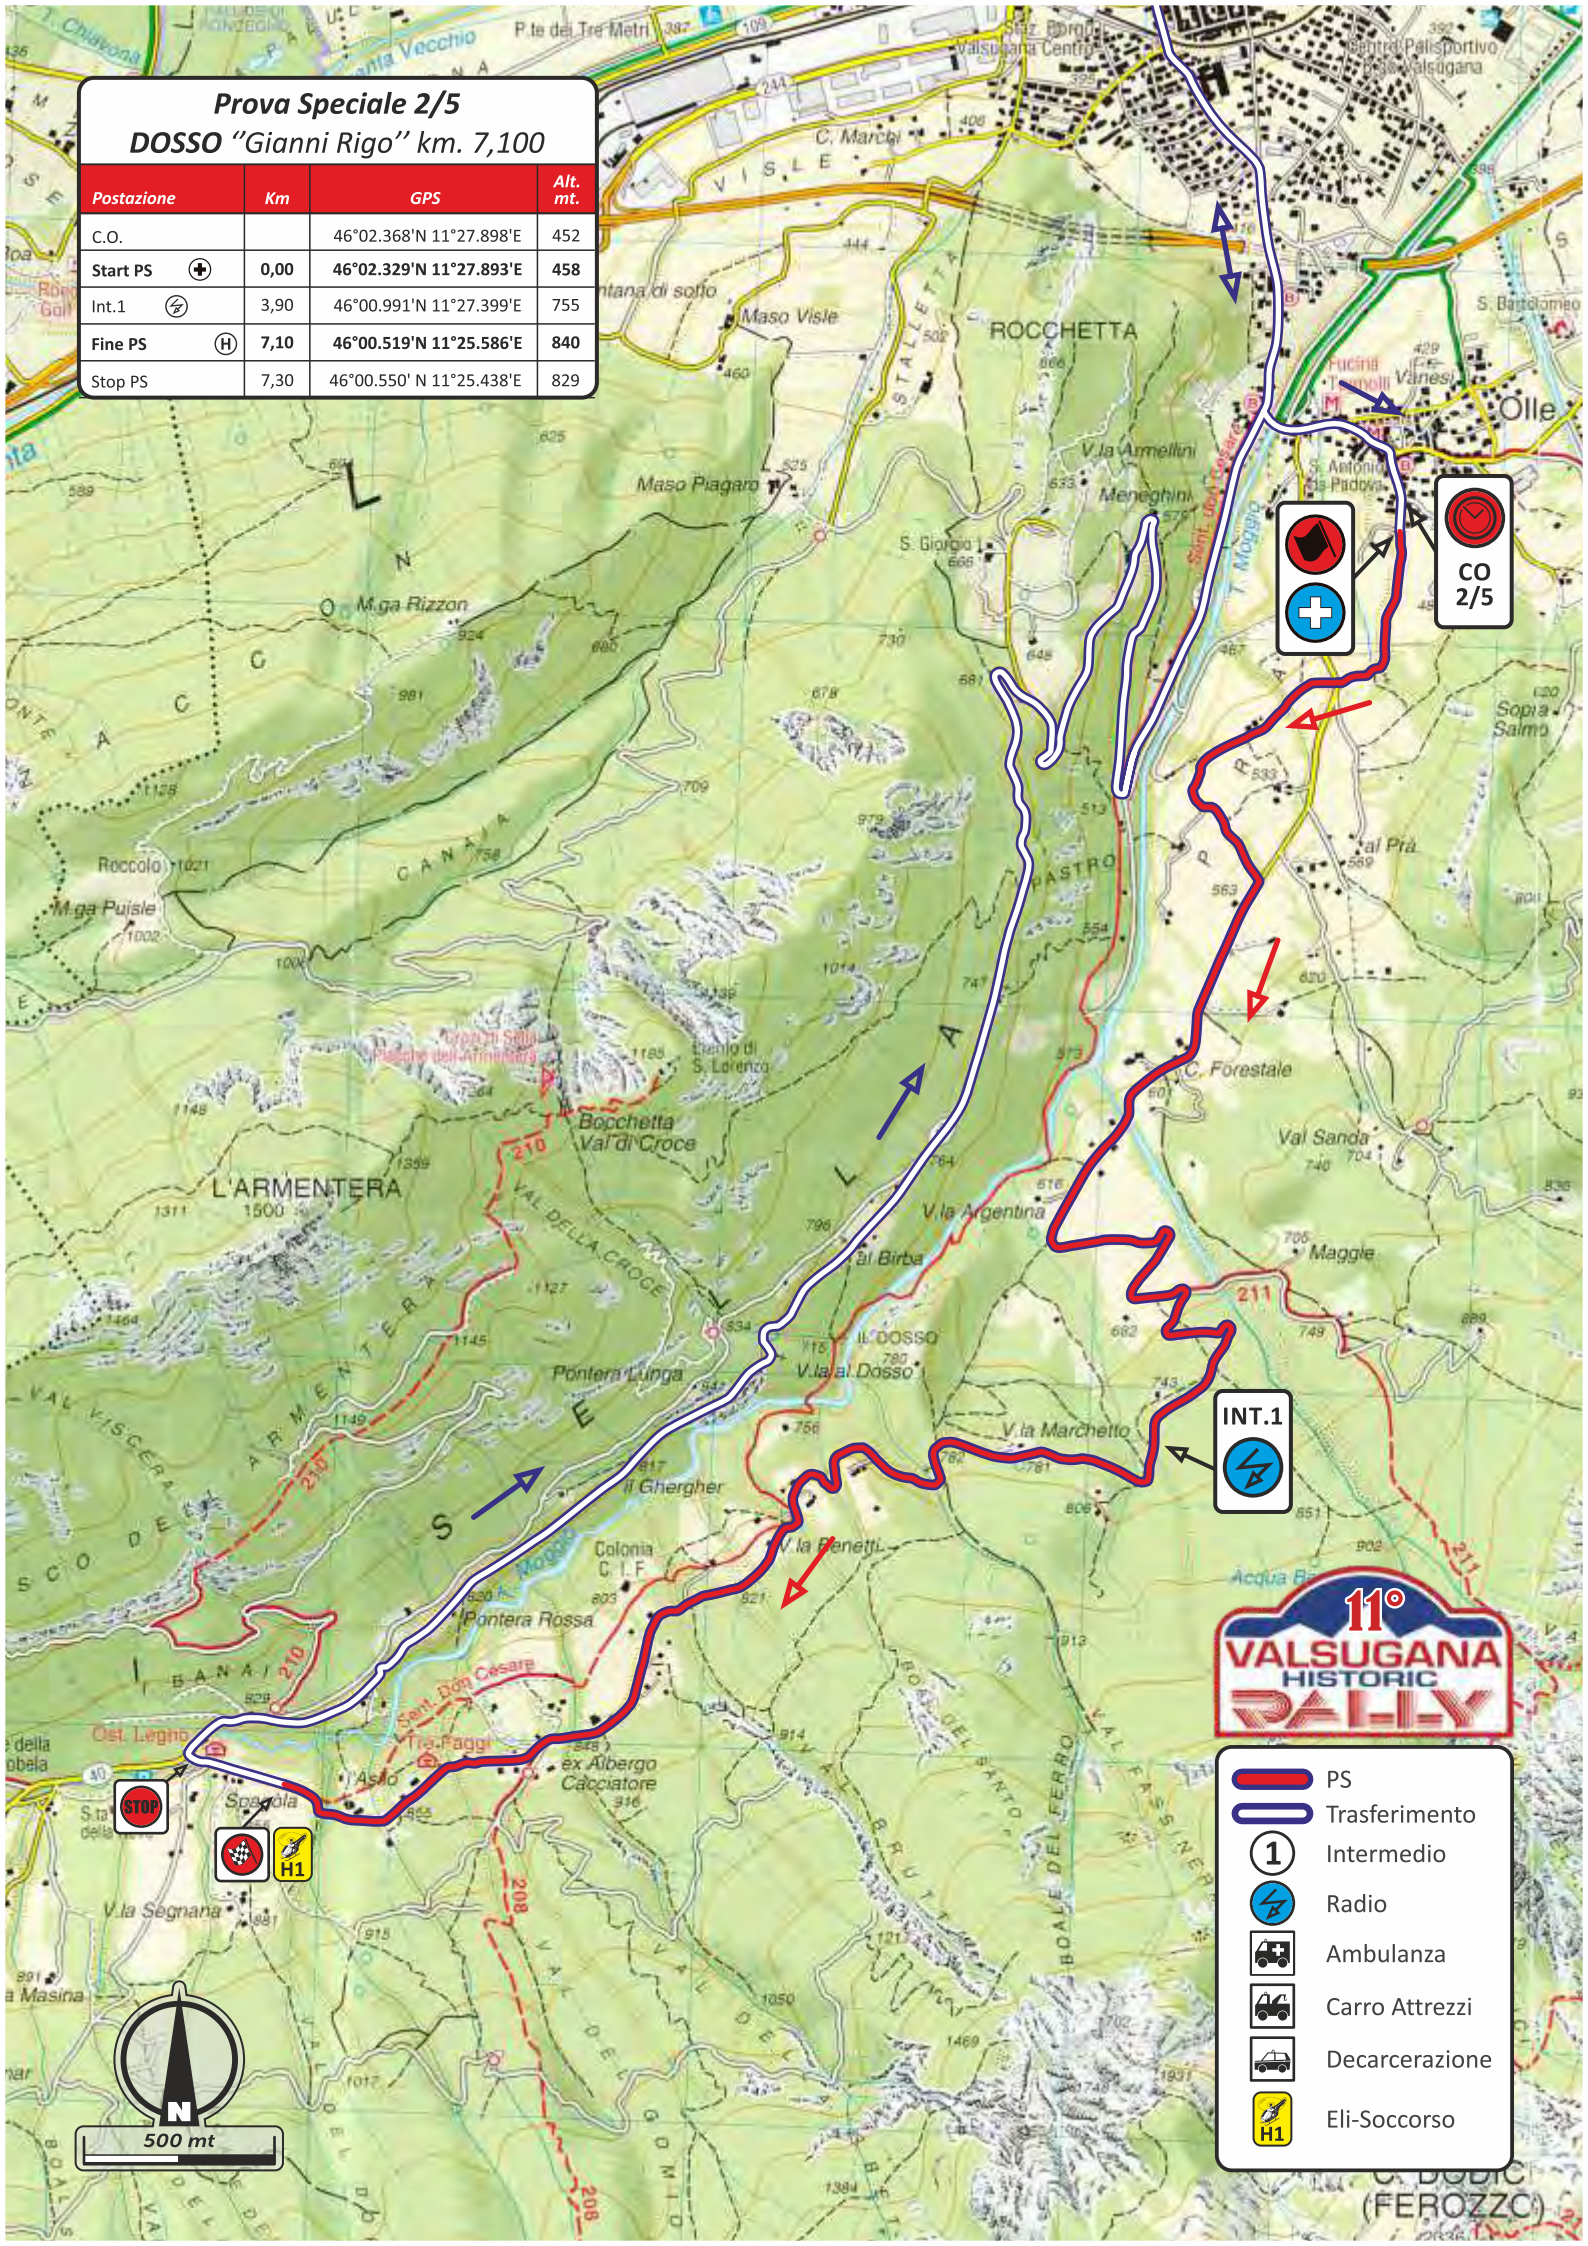

11°
VALSUGANA
HISTORIC
RALLY

1/4 Lagorai

3/6 Fravort

2/5 Dosso "Gianni Rigo"

	Partenza
	Arrivo
	Riordino
	Service
	Zona Refuelling
	Pompa Benzina
	Parco Chiuso

	km		
Borgo V. - Partenza	22,07	08:31	
Ps 1 Lagorai 1	7,10	09:25	
Ps 2 Dosso "Gianni Rigo" 1	14,01	10:41	
Borgo V. - Riordino 1	22,07	11:06	
Ps 3 Fravort 1	7,10	12:05	
Ps 4 Lagorai 2	22,07	13:59	
Ps 5 Dosso "Gianni Rigo" 2	7,10	15:15	
Borgo V. - Riordino 2	14,01	15:40	
Borgo V. - Service A	14,01	16:14	
Ps 6 Fravort 2	14,01	17:06	
Borgo V. - Arrivo		18:00	

Prova Speciale 2/5
DOSSO "Gianni Rigo" km. 7,100

Postazione	Km	GPS	Alt. mt.
C.O.		46°02.368'N 11°27.898'E	452
Start PS	0,00	46°02.329'N 11°27.893'E	458
Int.1	3,90	46°00.991'N 11°27.399'E	755
Fine PS	7,10	46°00.519'N 11°25.586'E	840
Stop PS	7,30	46°00.550' N 11°25.438'E	829