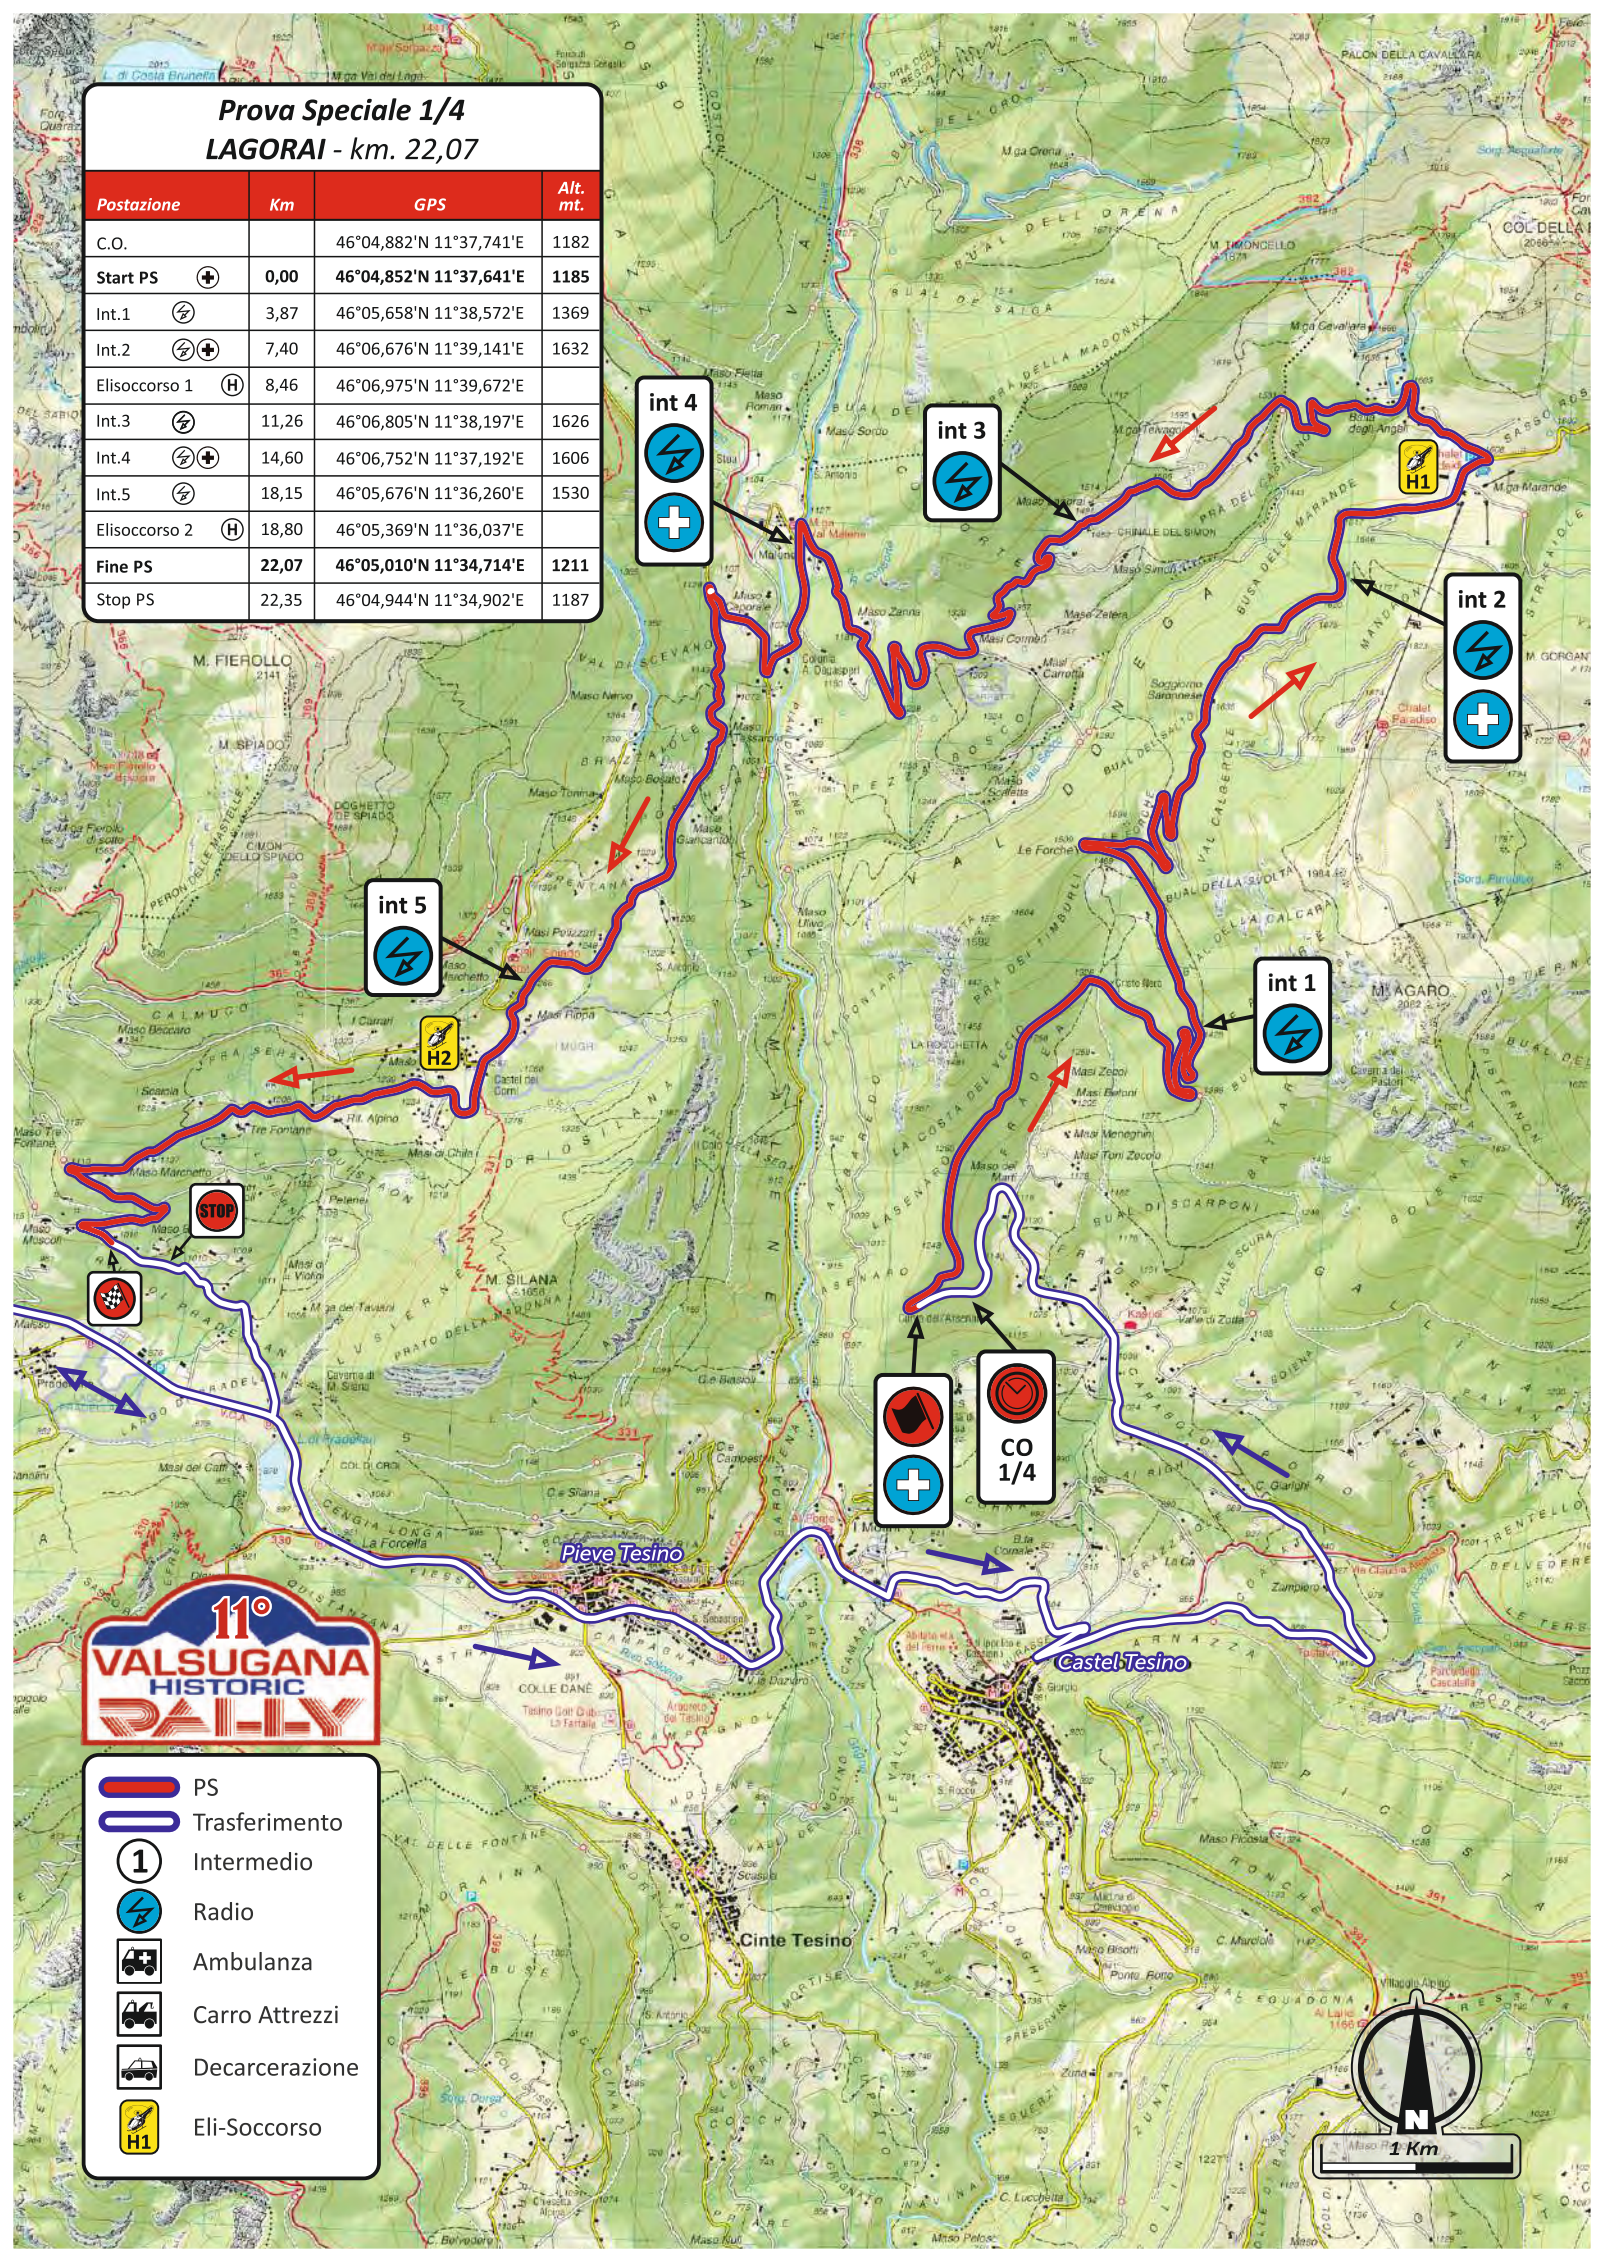

Prova Speciale 1/4 LAGORAI - km. 22,07

Postazione	Km	GPS	Alt. mt.
C.O.		46°04,882'N 11°37,741'E	1182
Start PS	0,00	46°04,852'N 11°37,641'E	1185
Int.1	3,87	46°05,658'N 11°38,572'E	1369
Int.2	7,40	46°06,676'N 11°39,141'E	1632
Elisoccorso 1	8,46	46°06,975'N 11°39,672'E	
Int.3	11,26	46°06,805'N 11°38,197'E	1626
Int.4	14,60	46°06,752'N 11°37,192'E	1606
Int.5	18,15	46°05,676'N 11°36,260'E	1530
Elisoccorso 2	18,80	46°05,369'N 11°36,037'E	
Fine PS	22,07	46°05,010'N 11°34,714'E	1211
Stop PS	22,35	46°04,944'N 11°34,902'E	1187

int 4

int 3

H1

int 2

int 5

int 1

CO
1/4