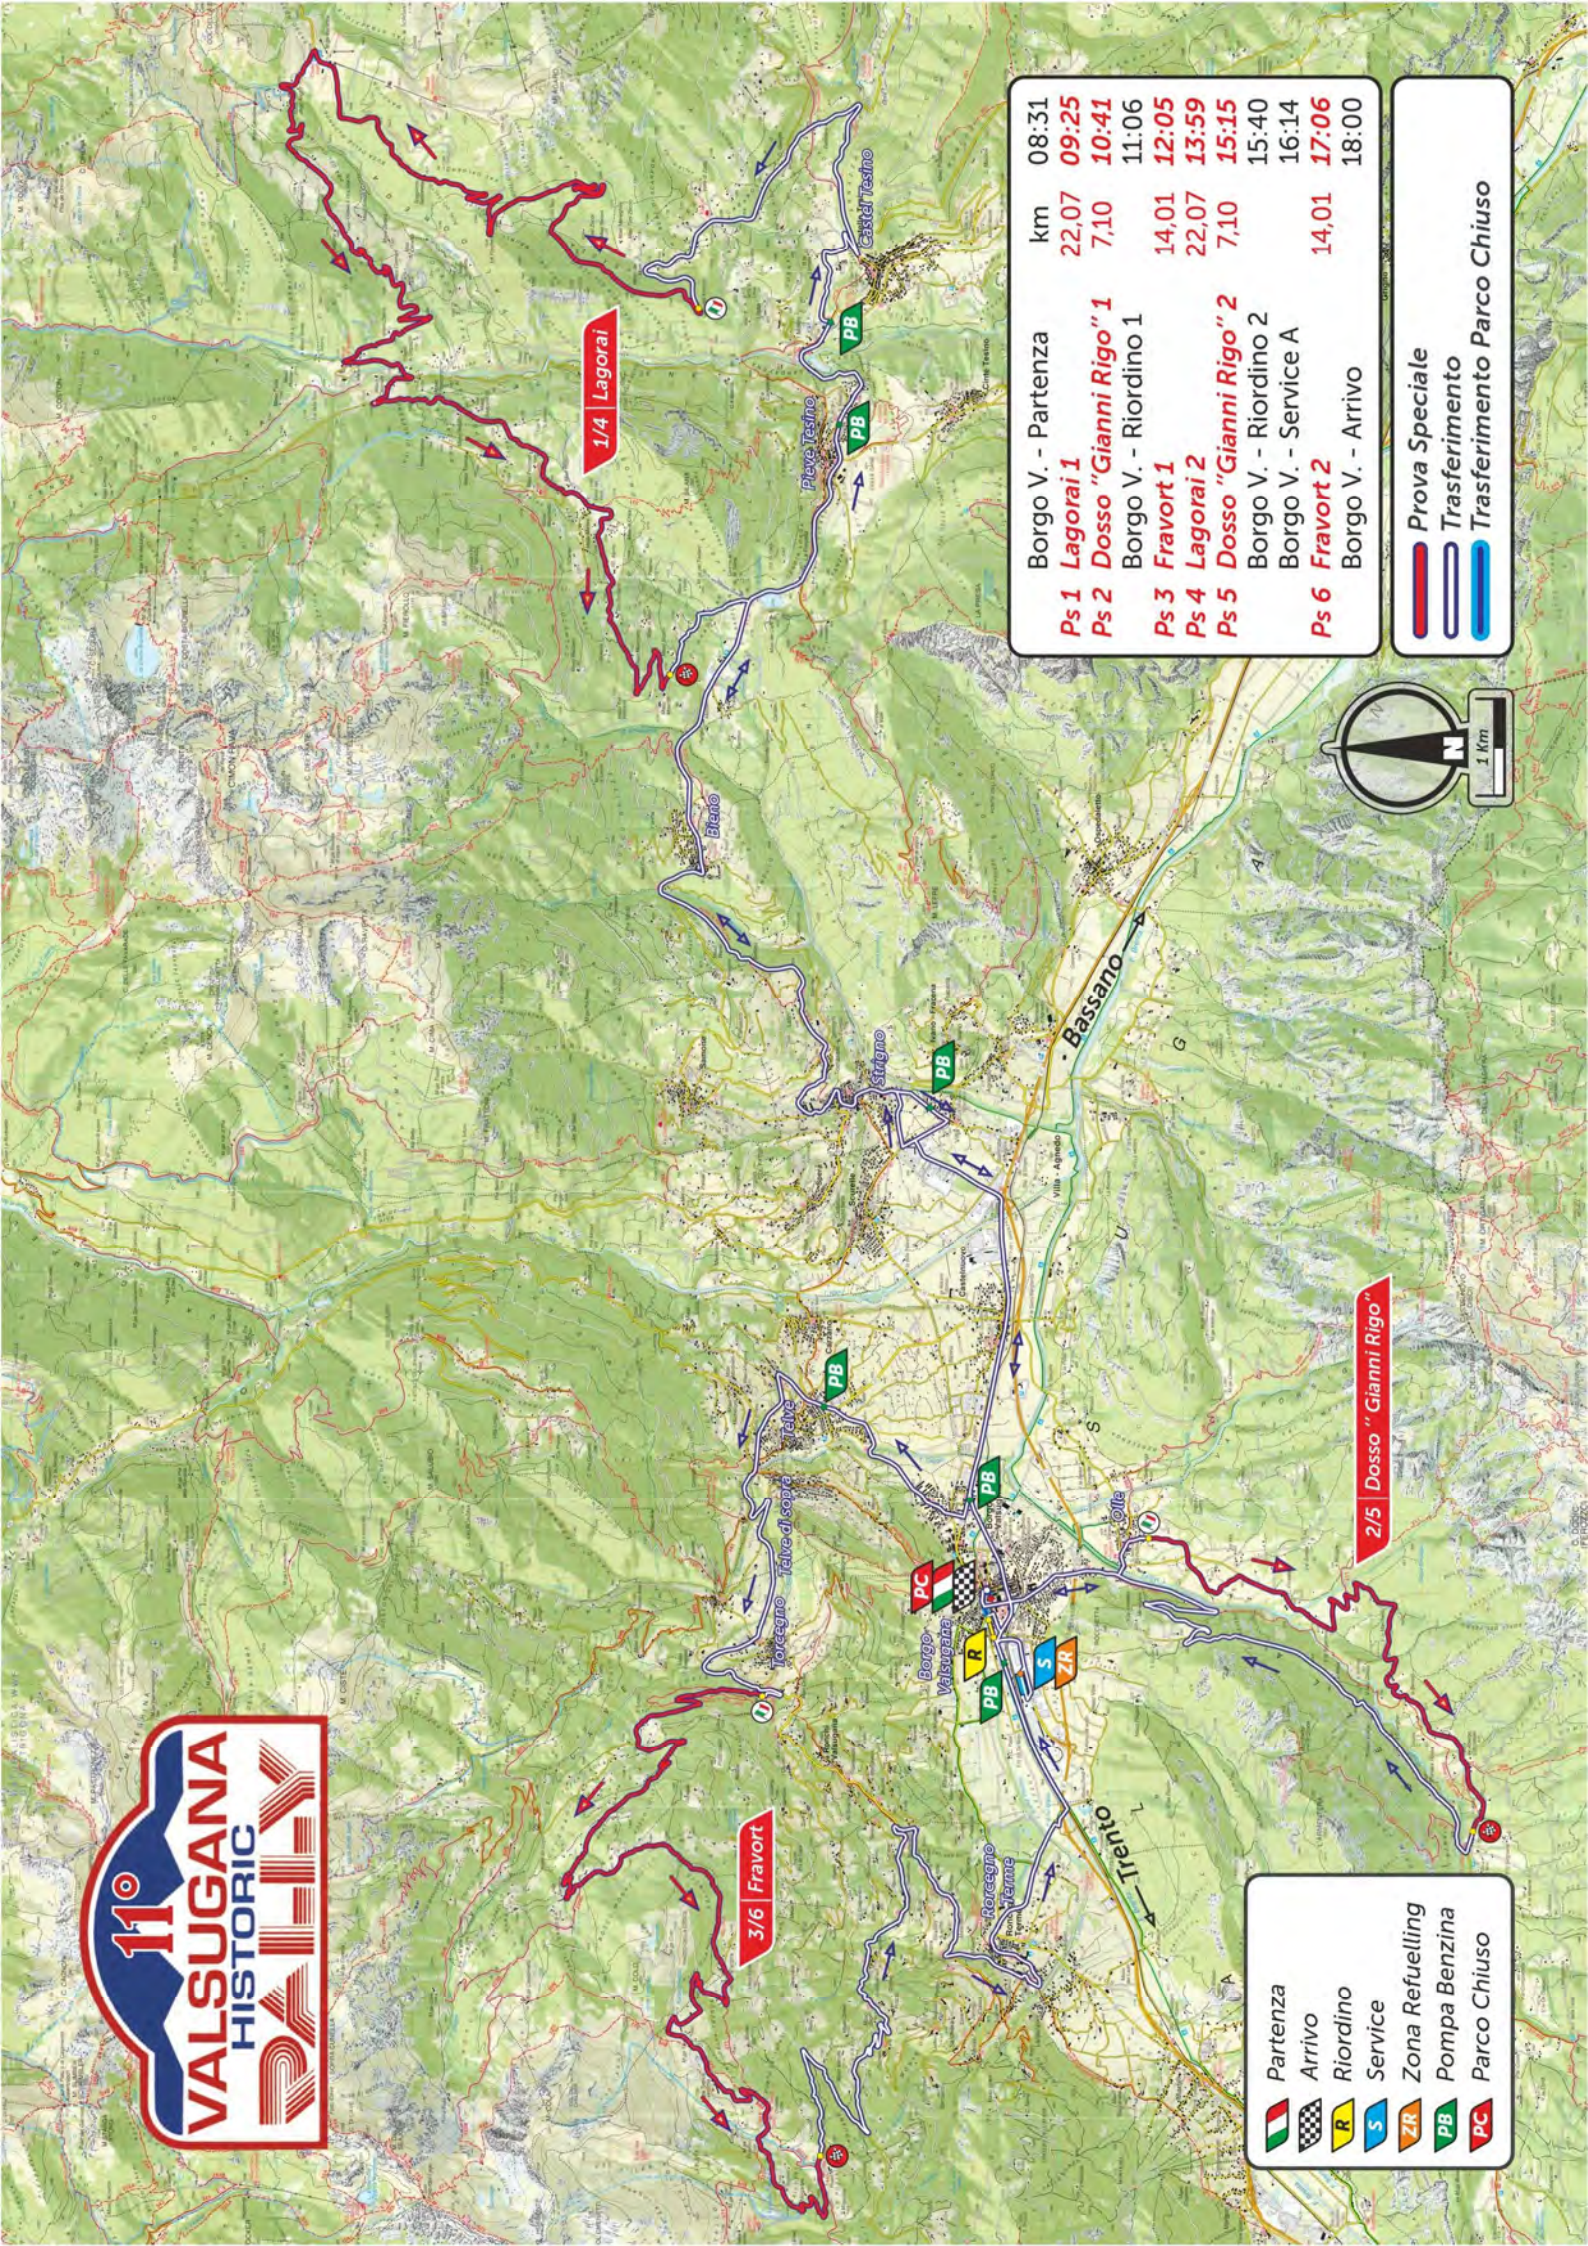

Team
BASSANO

COMUNE DI BORGO VALSUGANA
PRESENTANO

11°
VALSUGANA
HISTORIC
RALLY

SABATO 29

Partenza:		
BORGO VALSUGANA		LAGORAI 2 13.59
Ponte Veneziano 08.31		DOSSO GIANNI RIGO 2 15.15
LAGORAI 1 09.25		Riordino:
DOSSO GIANNI RIGO 10.41		BORGO VALSUGANA 15.40
		FRAVORT 2 17.06
Riordino:		
BORGO VALSUGANA 11.06		Arrivo:
FRAVORT 1 12.05		BORGO VALSUGANA 18.00

Sezione

1

2

3

Alba/Sunrise - Tramonto/Sunset
06:04 - 20:17

Totals - totals 86,36 164,19 250,55

Vers: 2

20/03/2023

11°
VALSUGANA
HISTORIC
RALLY

1/4 Lagorai

3/6 Fravort

2/5 Dosso "Gianni Rigo"

	Partenza
	Arrivo
	Riordino
	Service
	Zona Refuelling
	Pompa Benzina
	Parco Chiuso

	km		
Borgo V. - Partenza	22,07	08:31	
Ps 1 Lagorai 1	7,10	09:25	
Ps 2 Dosso "Gianni Rigo" 1	14,01	10:41	
Borgo V. - Riordino 1	22,07	11:06	
Ps 3 Fravort 1	7,10	12:05	
Ps 4 Lagorai 2	22,07	13:59	
Ps 5 Dosso "Gianni Rigo" 2	7,10	15:15	
Borgo V. - Riordino 2	14,01	15:40	
Borgo V. - Service A	14,01	16:14	
Ps 6 Fravort 2	14,01	17:06	
Borgo V. - Arrivo		18:00	