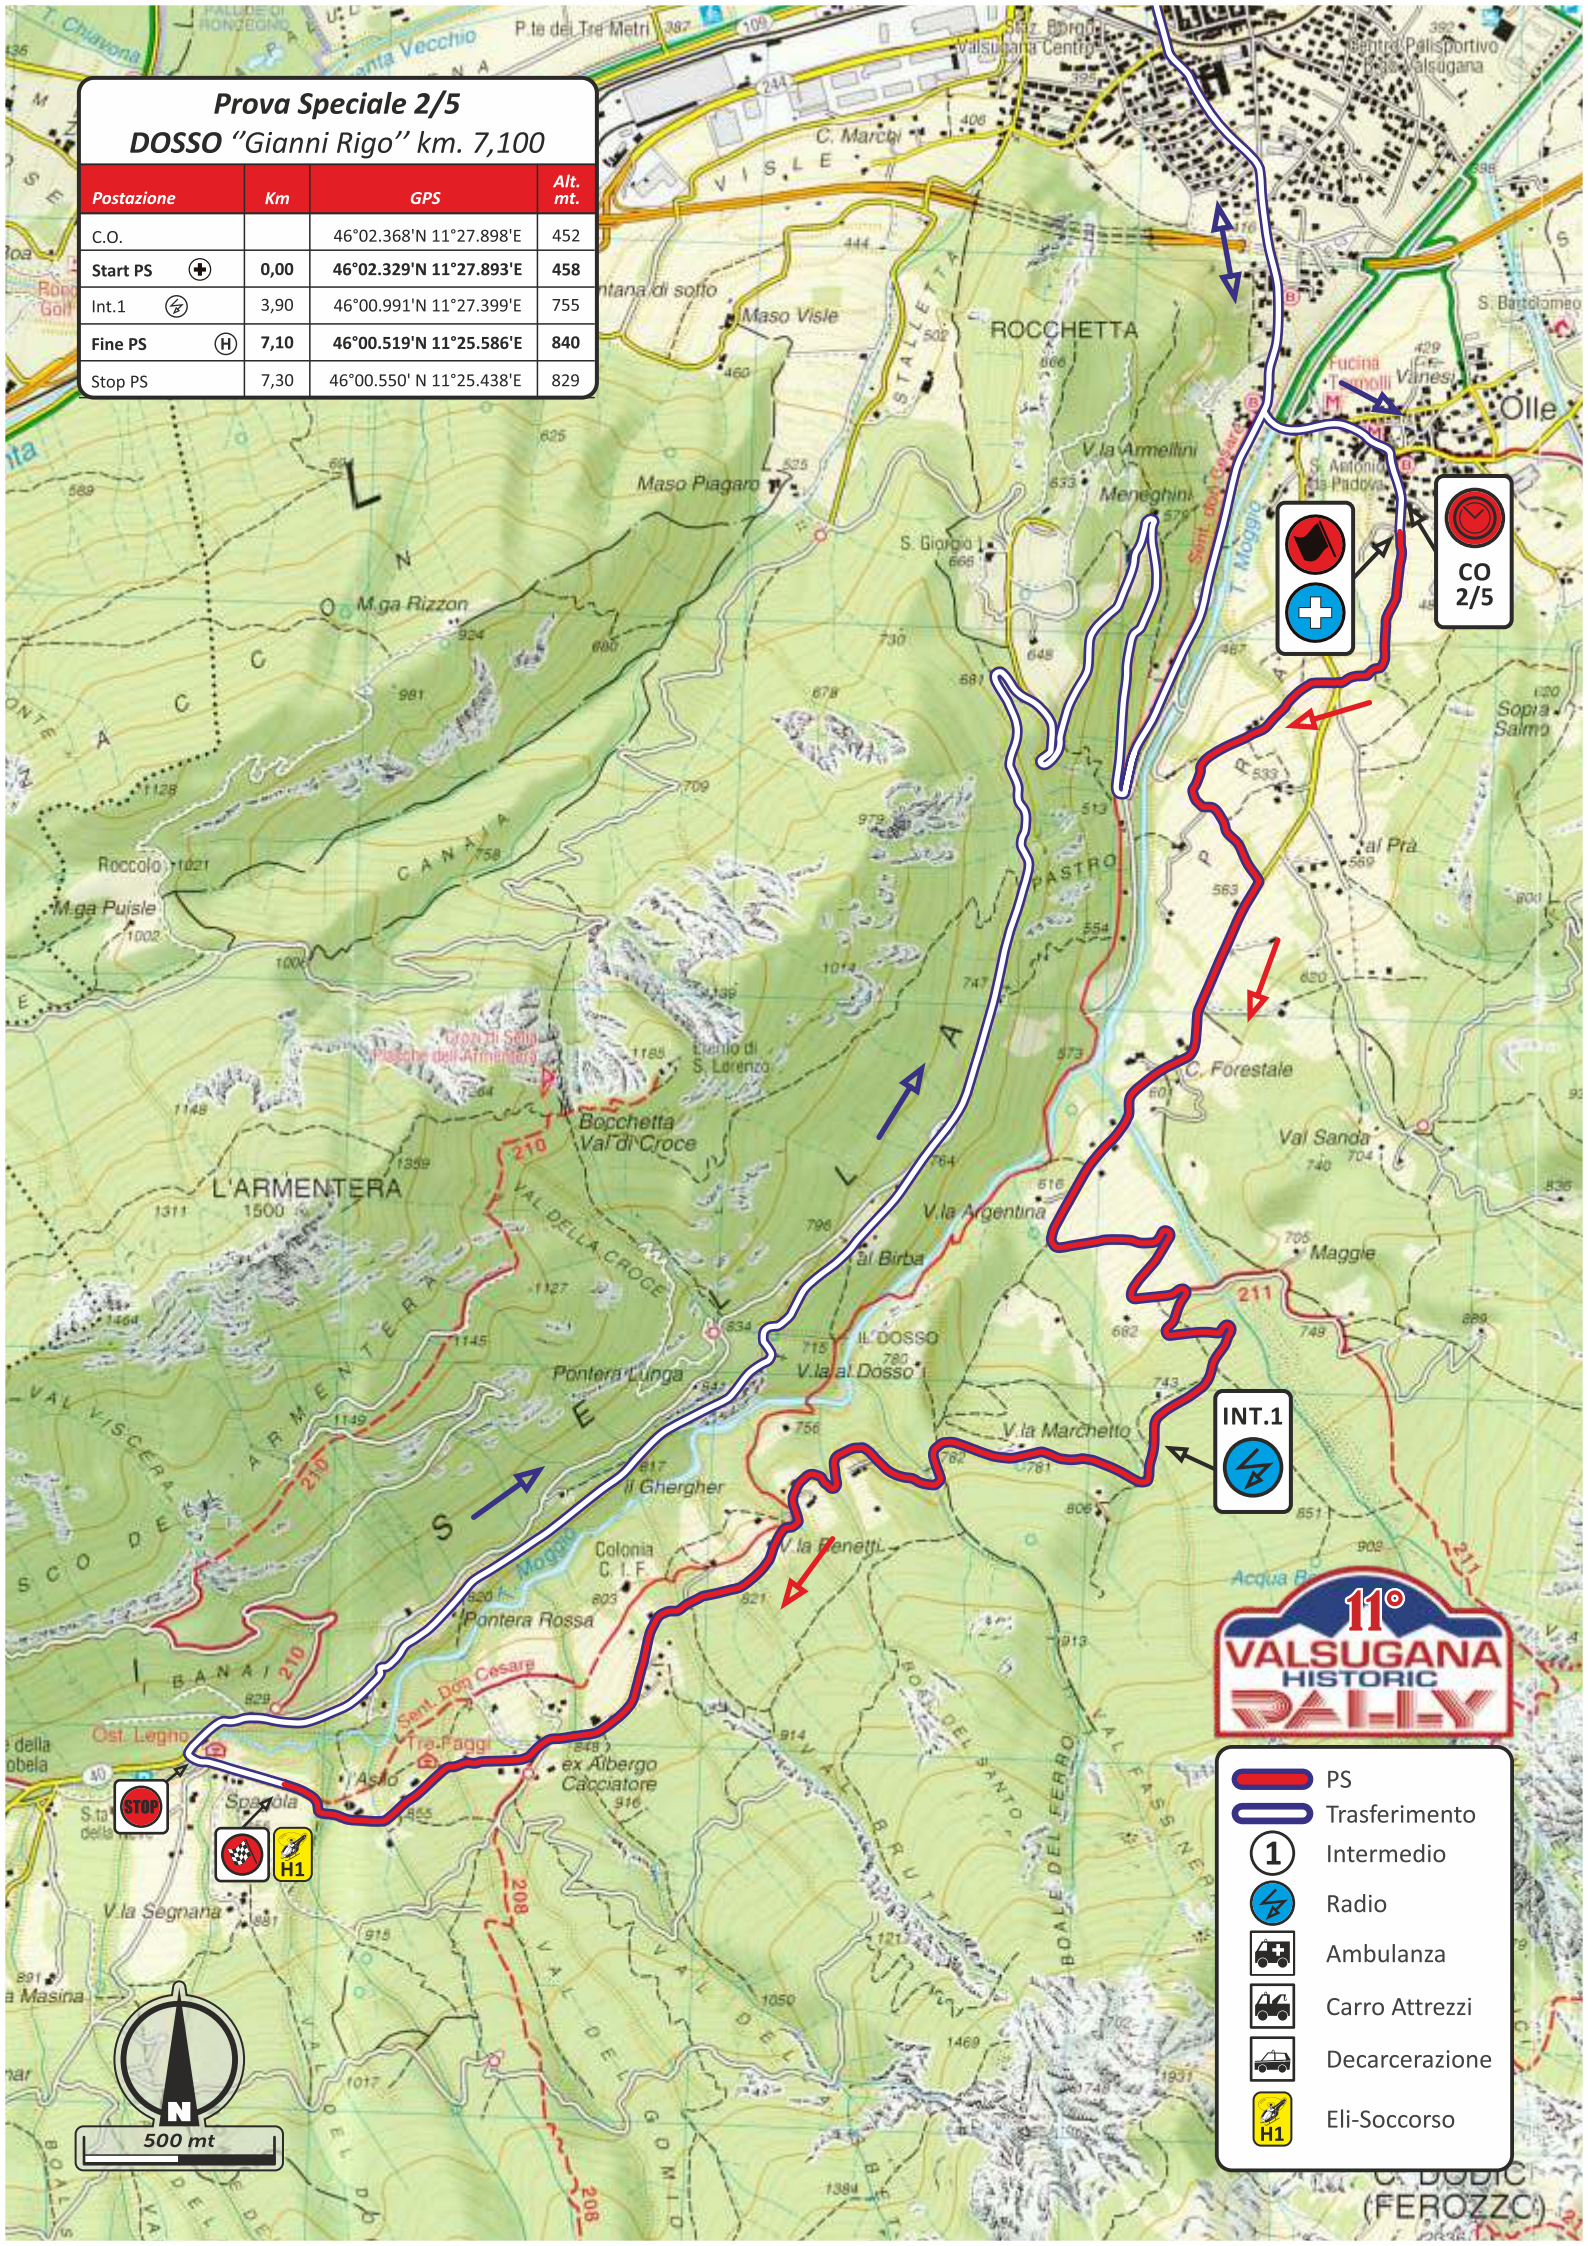

**Prova Speciale 2/5**  
**DOSSO "Gianni Rigo" km. 7,100**

Postazione	Km	GPS	Alt. mt.
C.O.		46°02.368'N 11°27.898'E	452
Start PS 	0,00	46°02.329'N 11°27.893'E	458
Int.1 	3,90	46°00.991'N 11°27.399'E	755
Fine PS 	7,10	46°00.519'N 11°25.586'E	840
Stop PS	7,30	46°00.550' N 11°25.438'E	829

-  PS
-  Trasferimento
-  Intermedio
-  Radio
-  Ambulanza
-  Carro Attrezzi
-  Decarcerazione
-  Eli-Soccorso