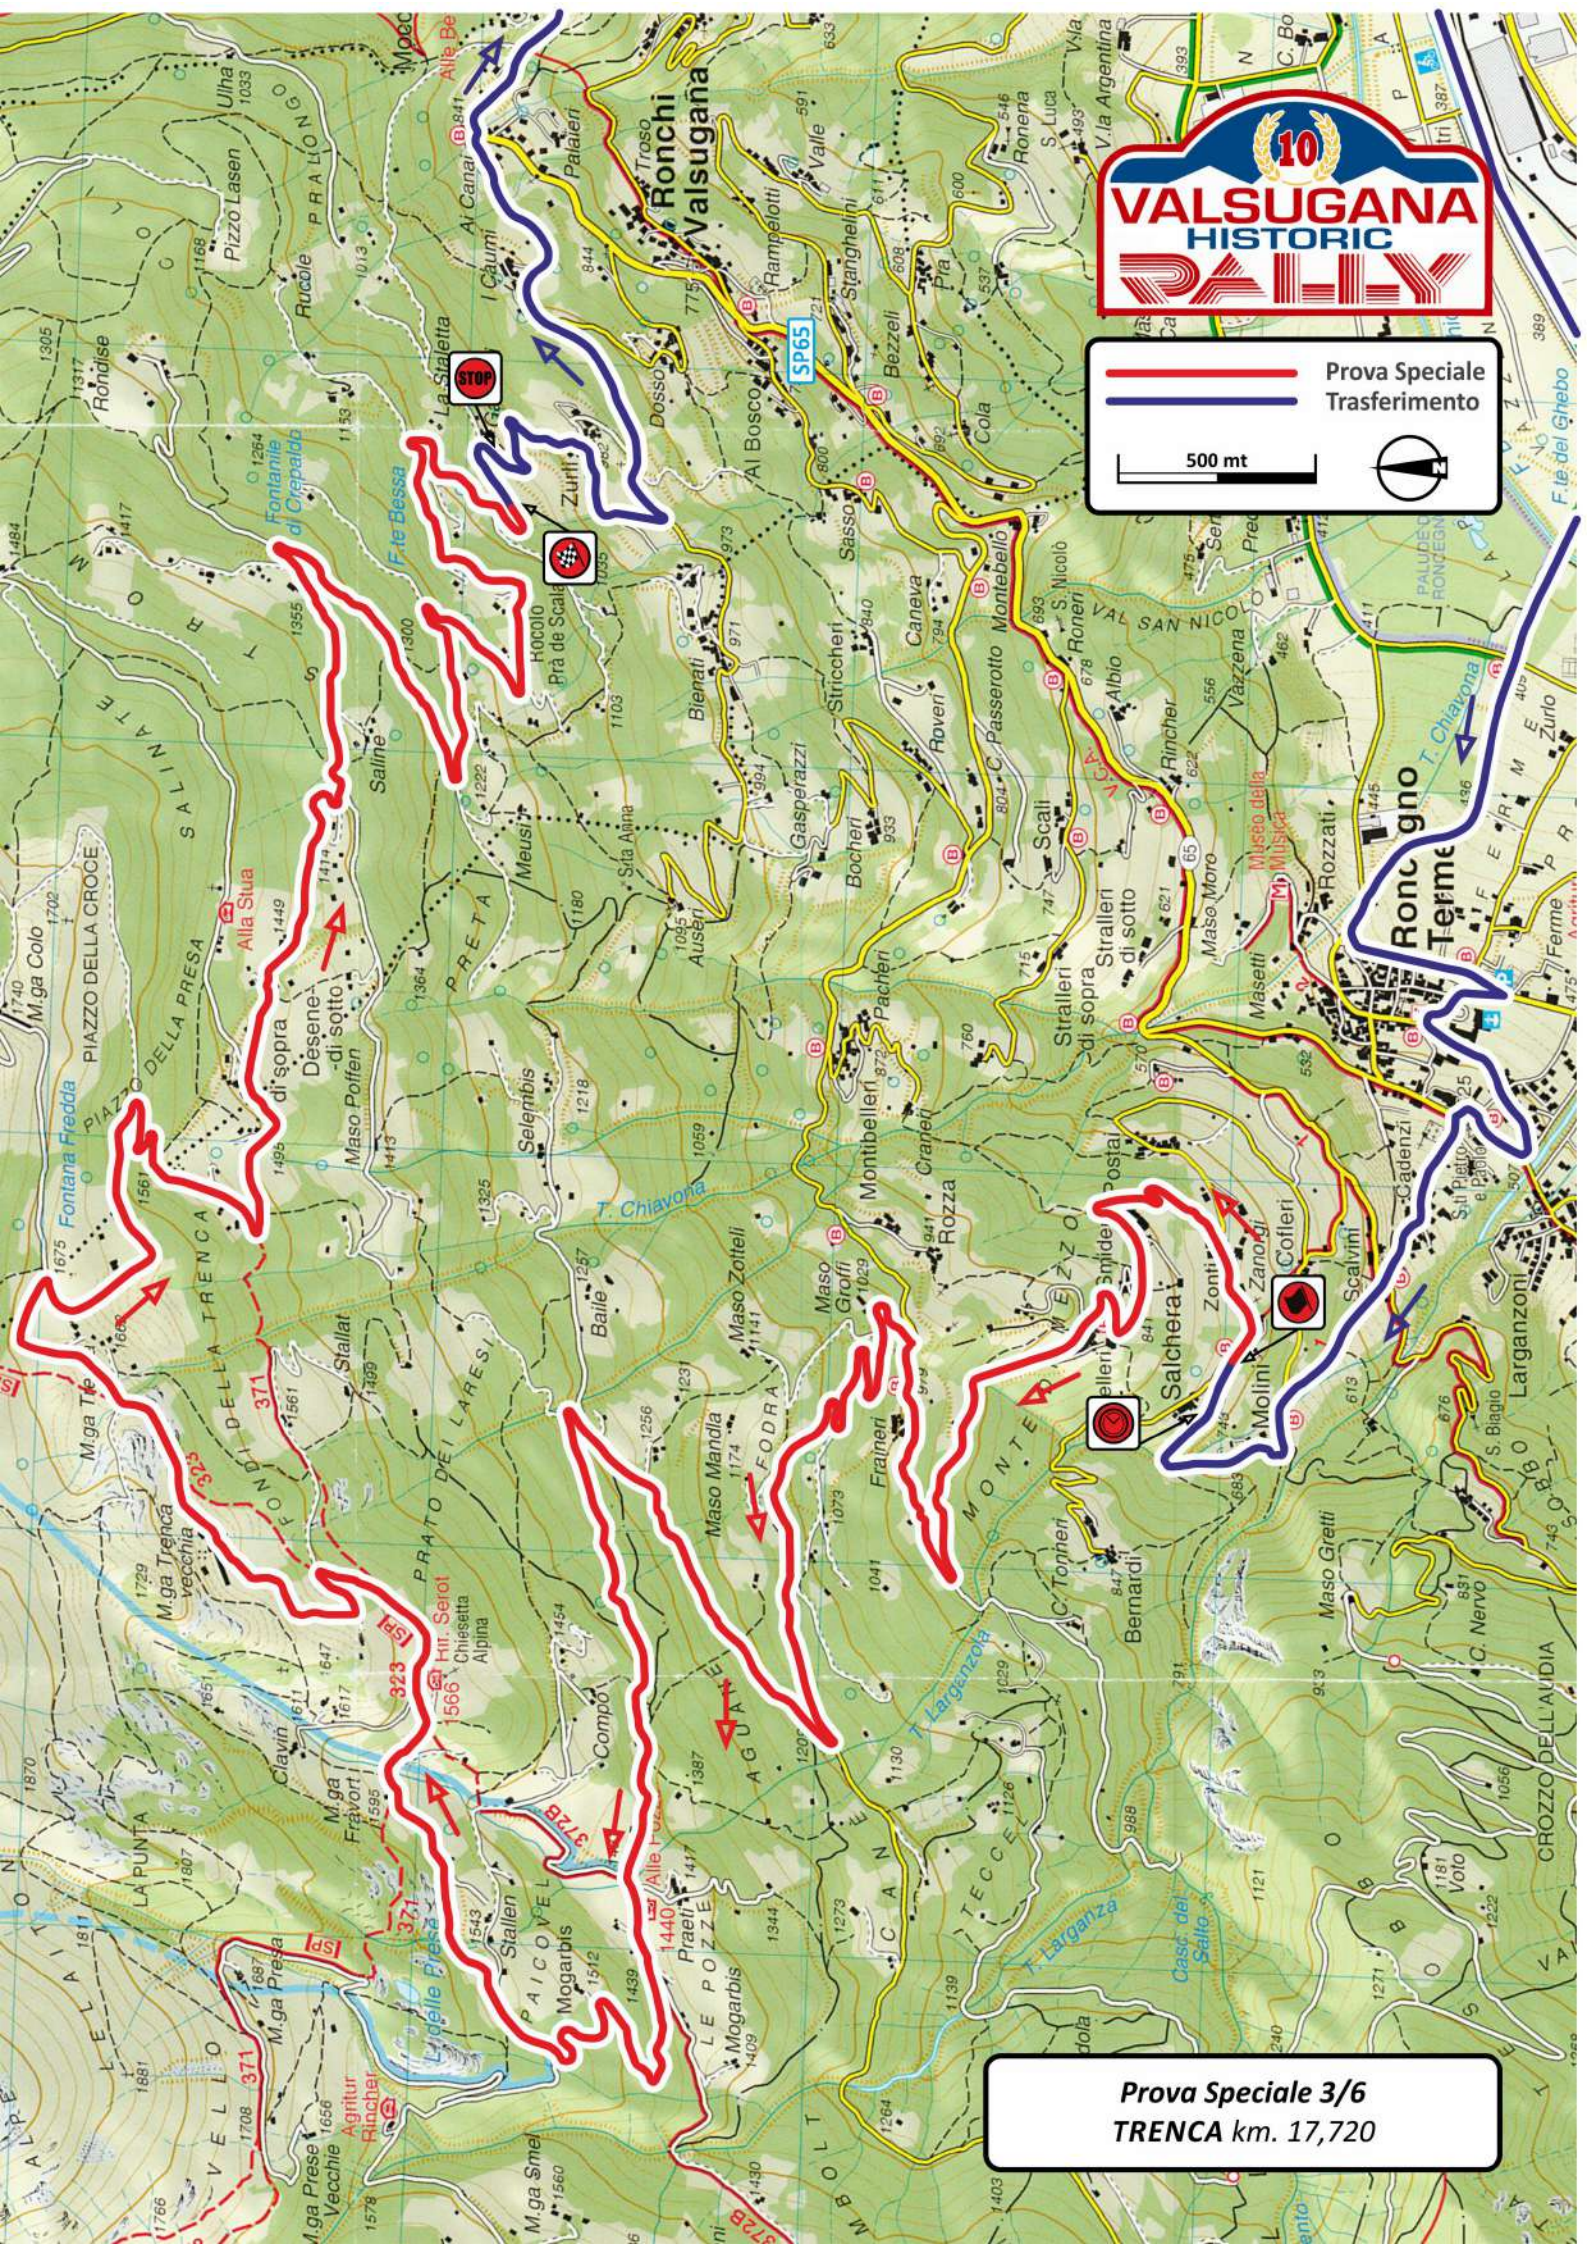

10 VALSUGANA HISTORIC RALLY

— Prova Speciale
— Trasferimento

500 mt

**Prova Speciale 3/6
TRENCA km. 17,720**