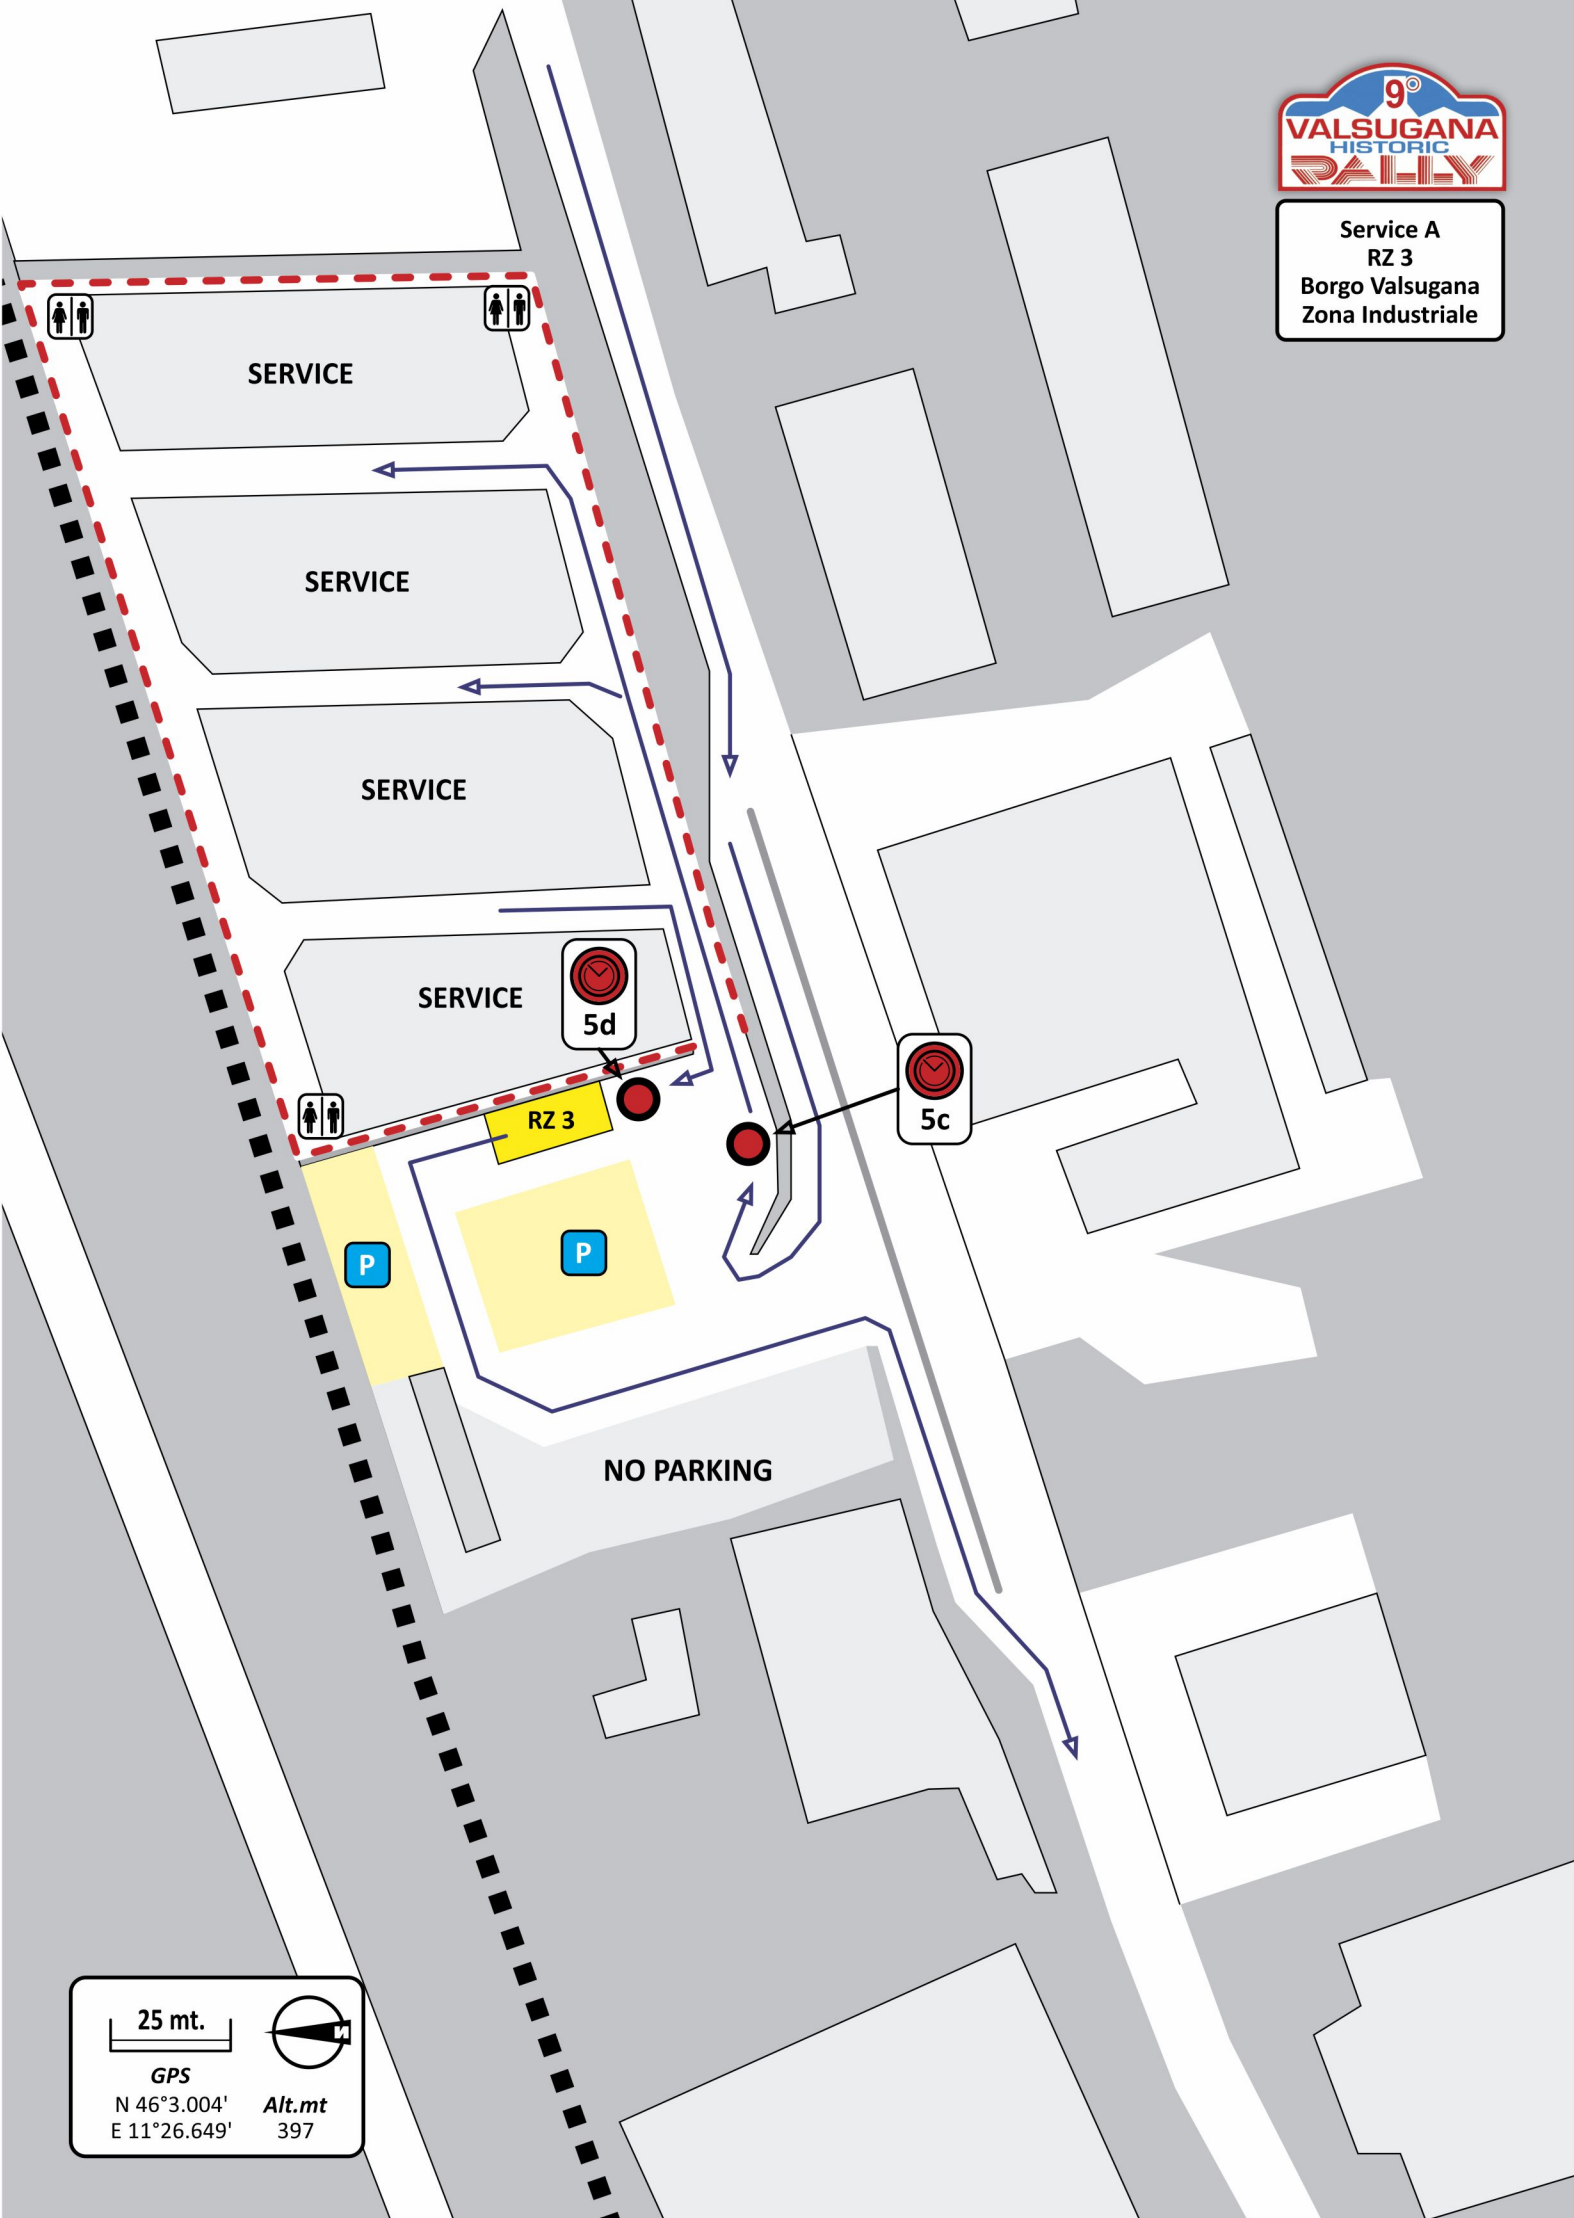

Service A
RZ 3
Borgo Valsugana
Zona Industriale

25 mt.

GPS
N 46°3.004' Alt.mt
E 11°26.649' 397