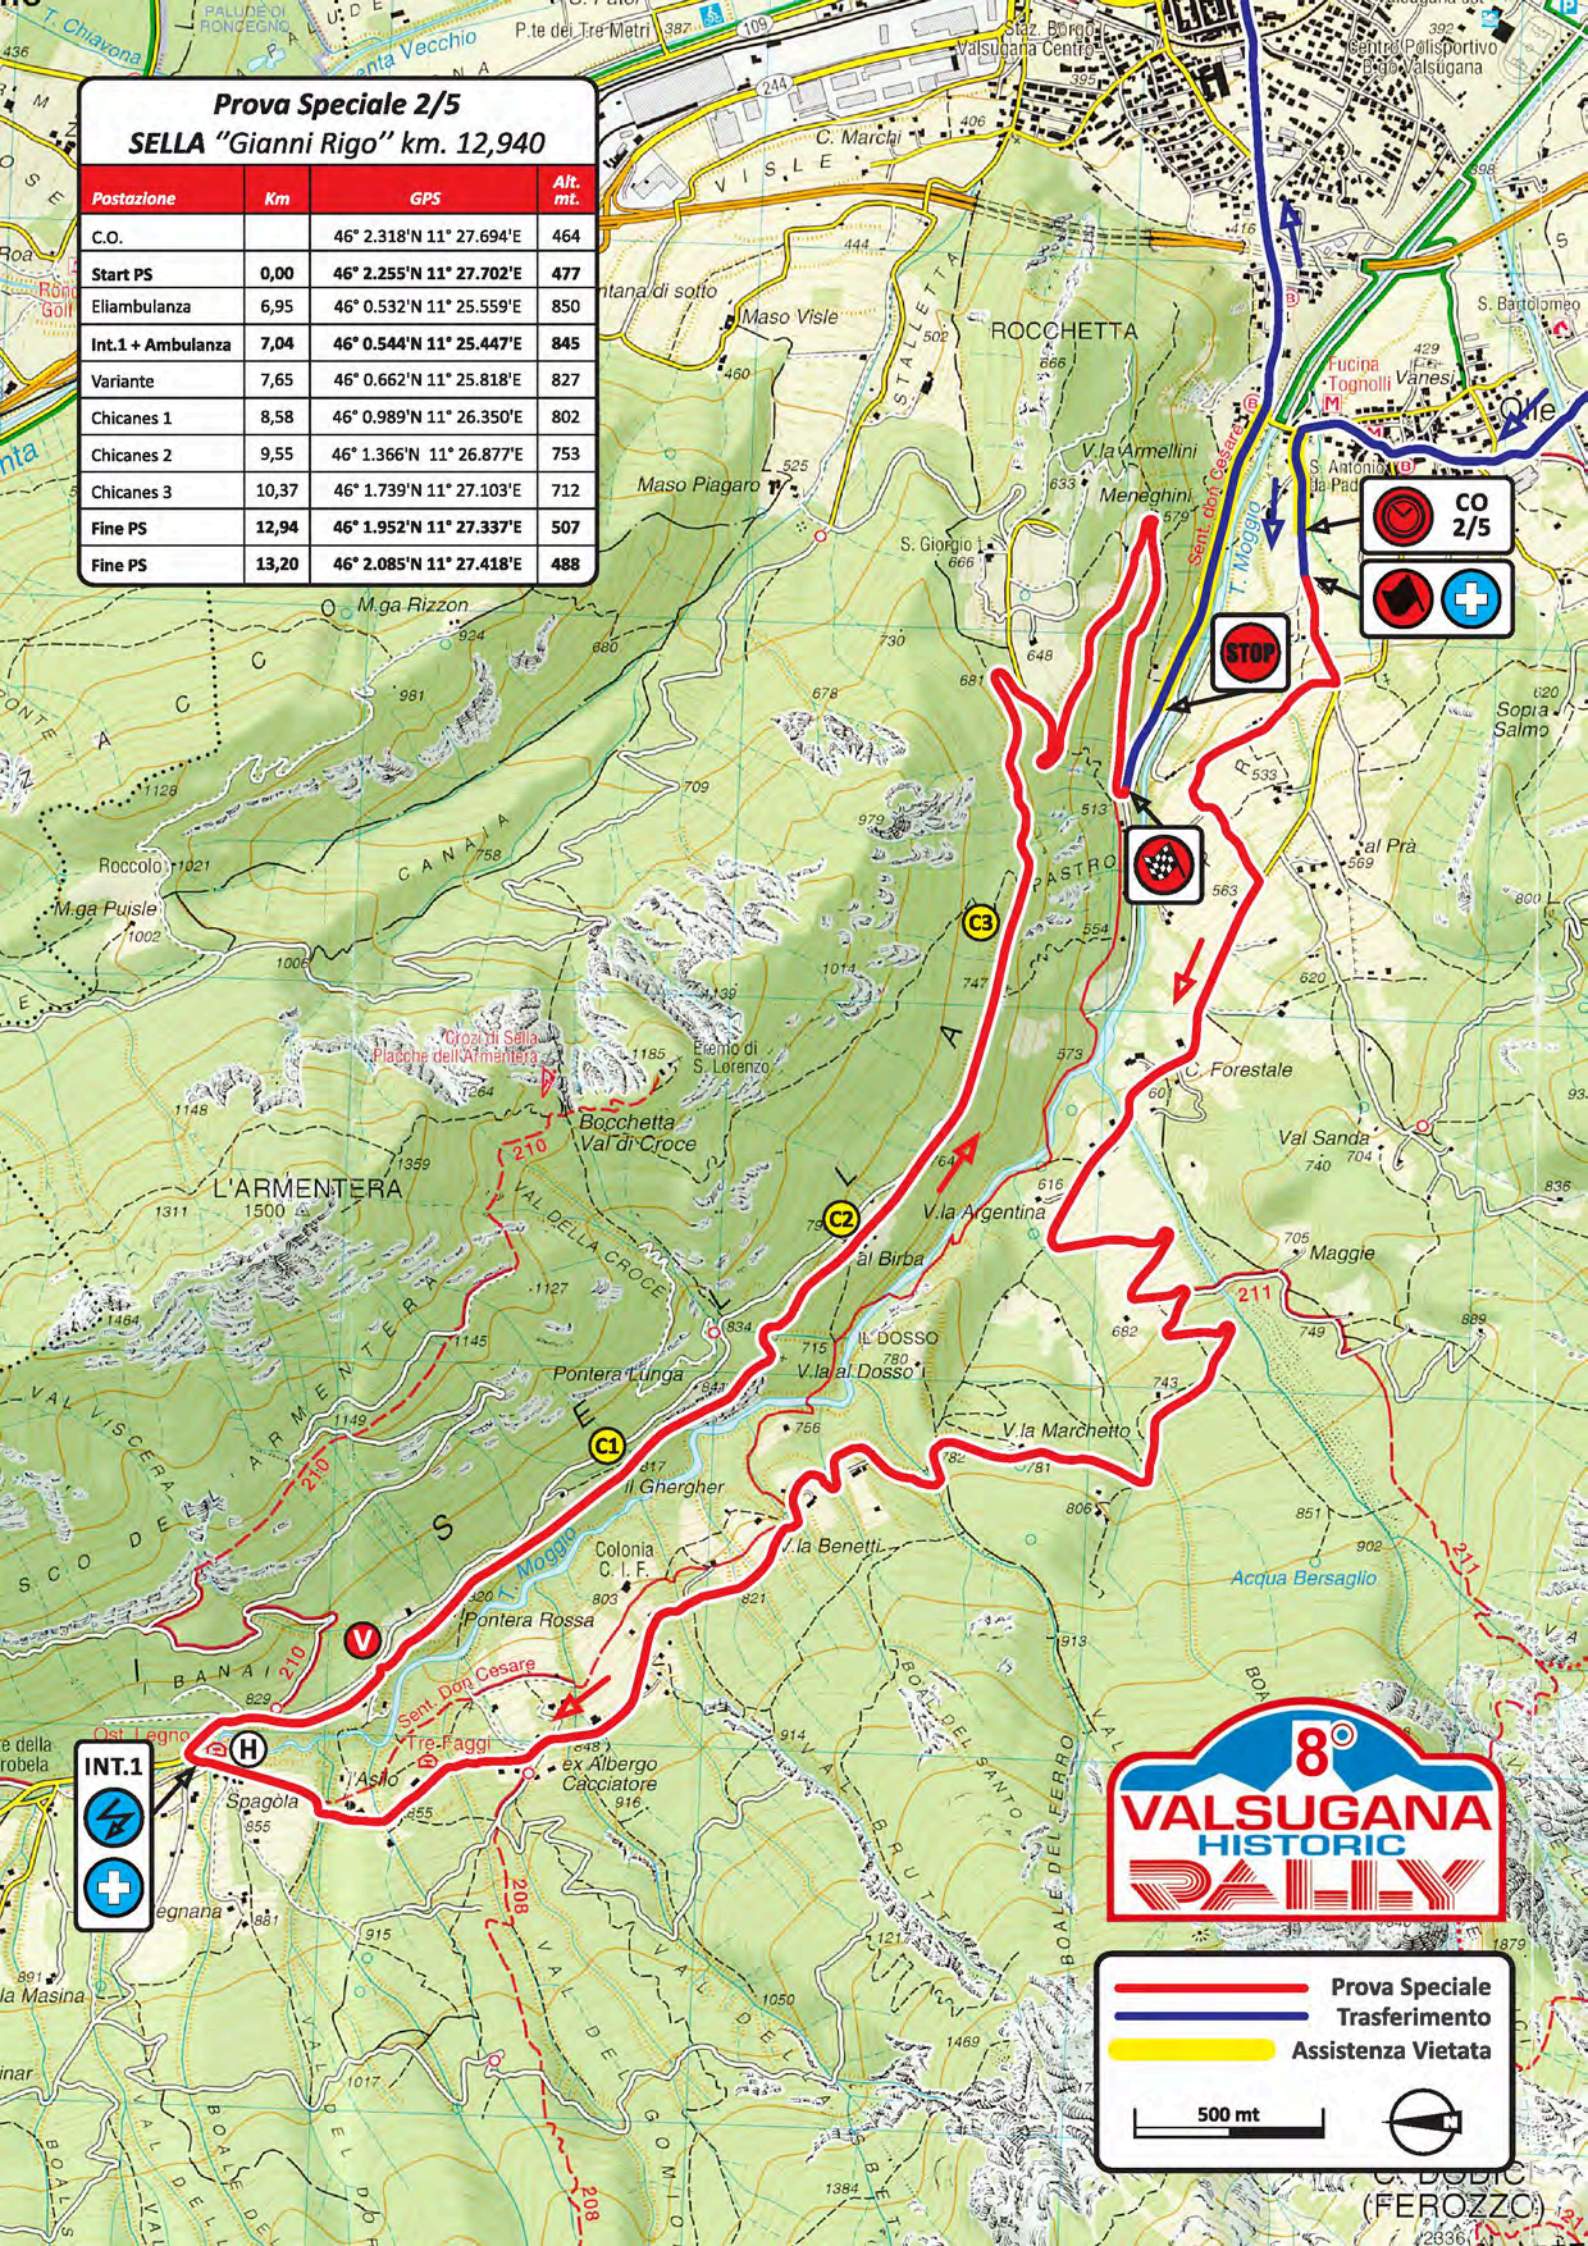

Prova Speciale 2/5
SELLA "Gianni Rigo" km. 12,940

Postazione	Km	GPS	Alt. mt.
C.O.		46° 2.318'N 11° 27.694'E	464
Start PS	0,00	46° 2.255'N 11° 27.702'E	477
Eliambulanza	6,95	46° 0.532'N 11° 25.559'E	850
Int.1 + Ambulanza	7,04	46° 0.544'N 11° 25.447'E	845
Variante	7,65	46° 0.662'N 11° 25.818'E	827
Chicanes 1	8,58	46° 0.989'N 11° 26.350'E	802
Chicanes 2	9,55	46° 1.366'N 11° 26.877'E	753
Chicanes 3	10,37	46° 1.739'N 11° 27.103'E	712
Fine PS	12,94	46° 1.952'N 11° 27.337'E	507
Fine PS	13,20	46° 2.085'N 11° 27.418'E	488

CO 2/5

INT.1

8°

VALSUGANA
HISTORIC
RALLY

— Prova Speciale
 — Trasferimento
 — Assistenza Vietata

500 mt

G. DODIC (FEROZZO)