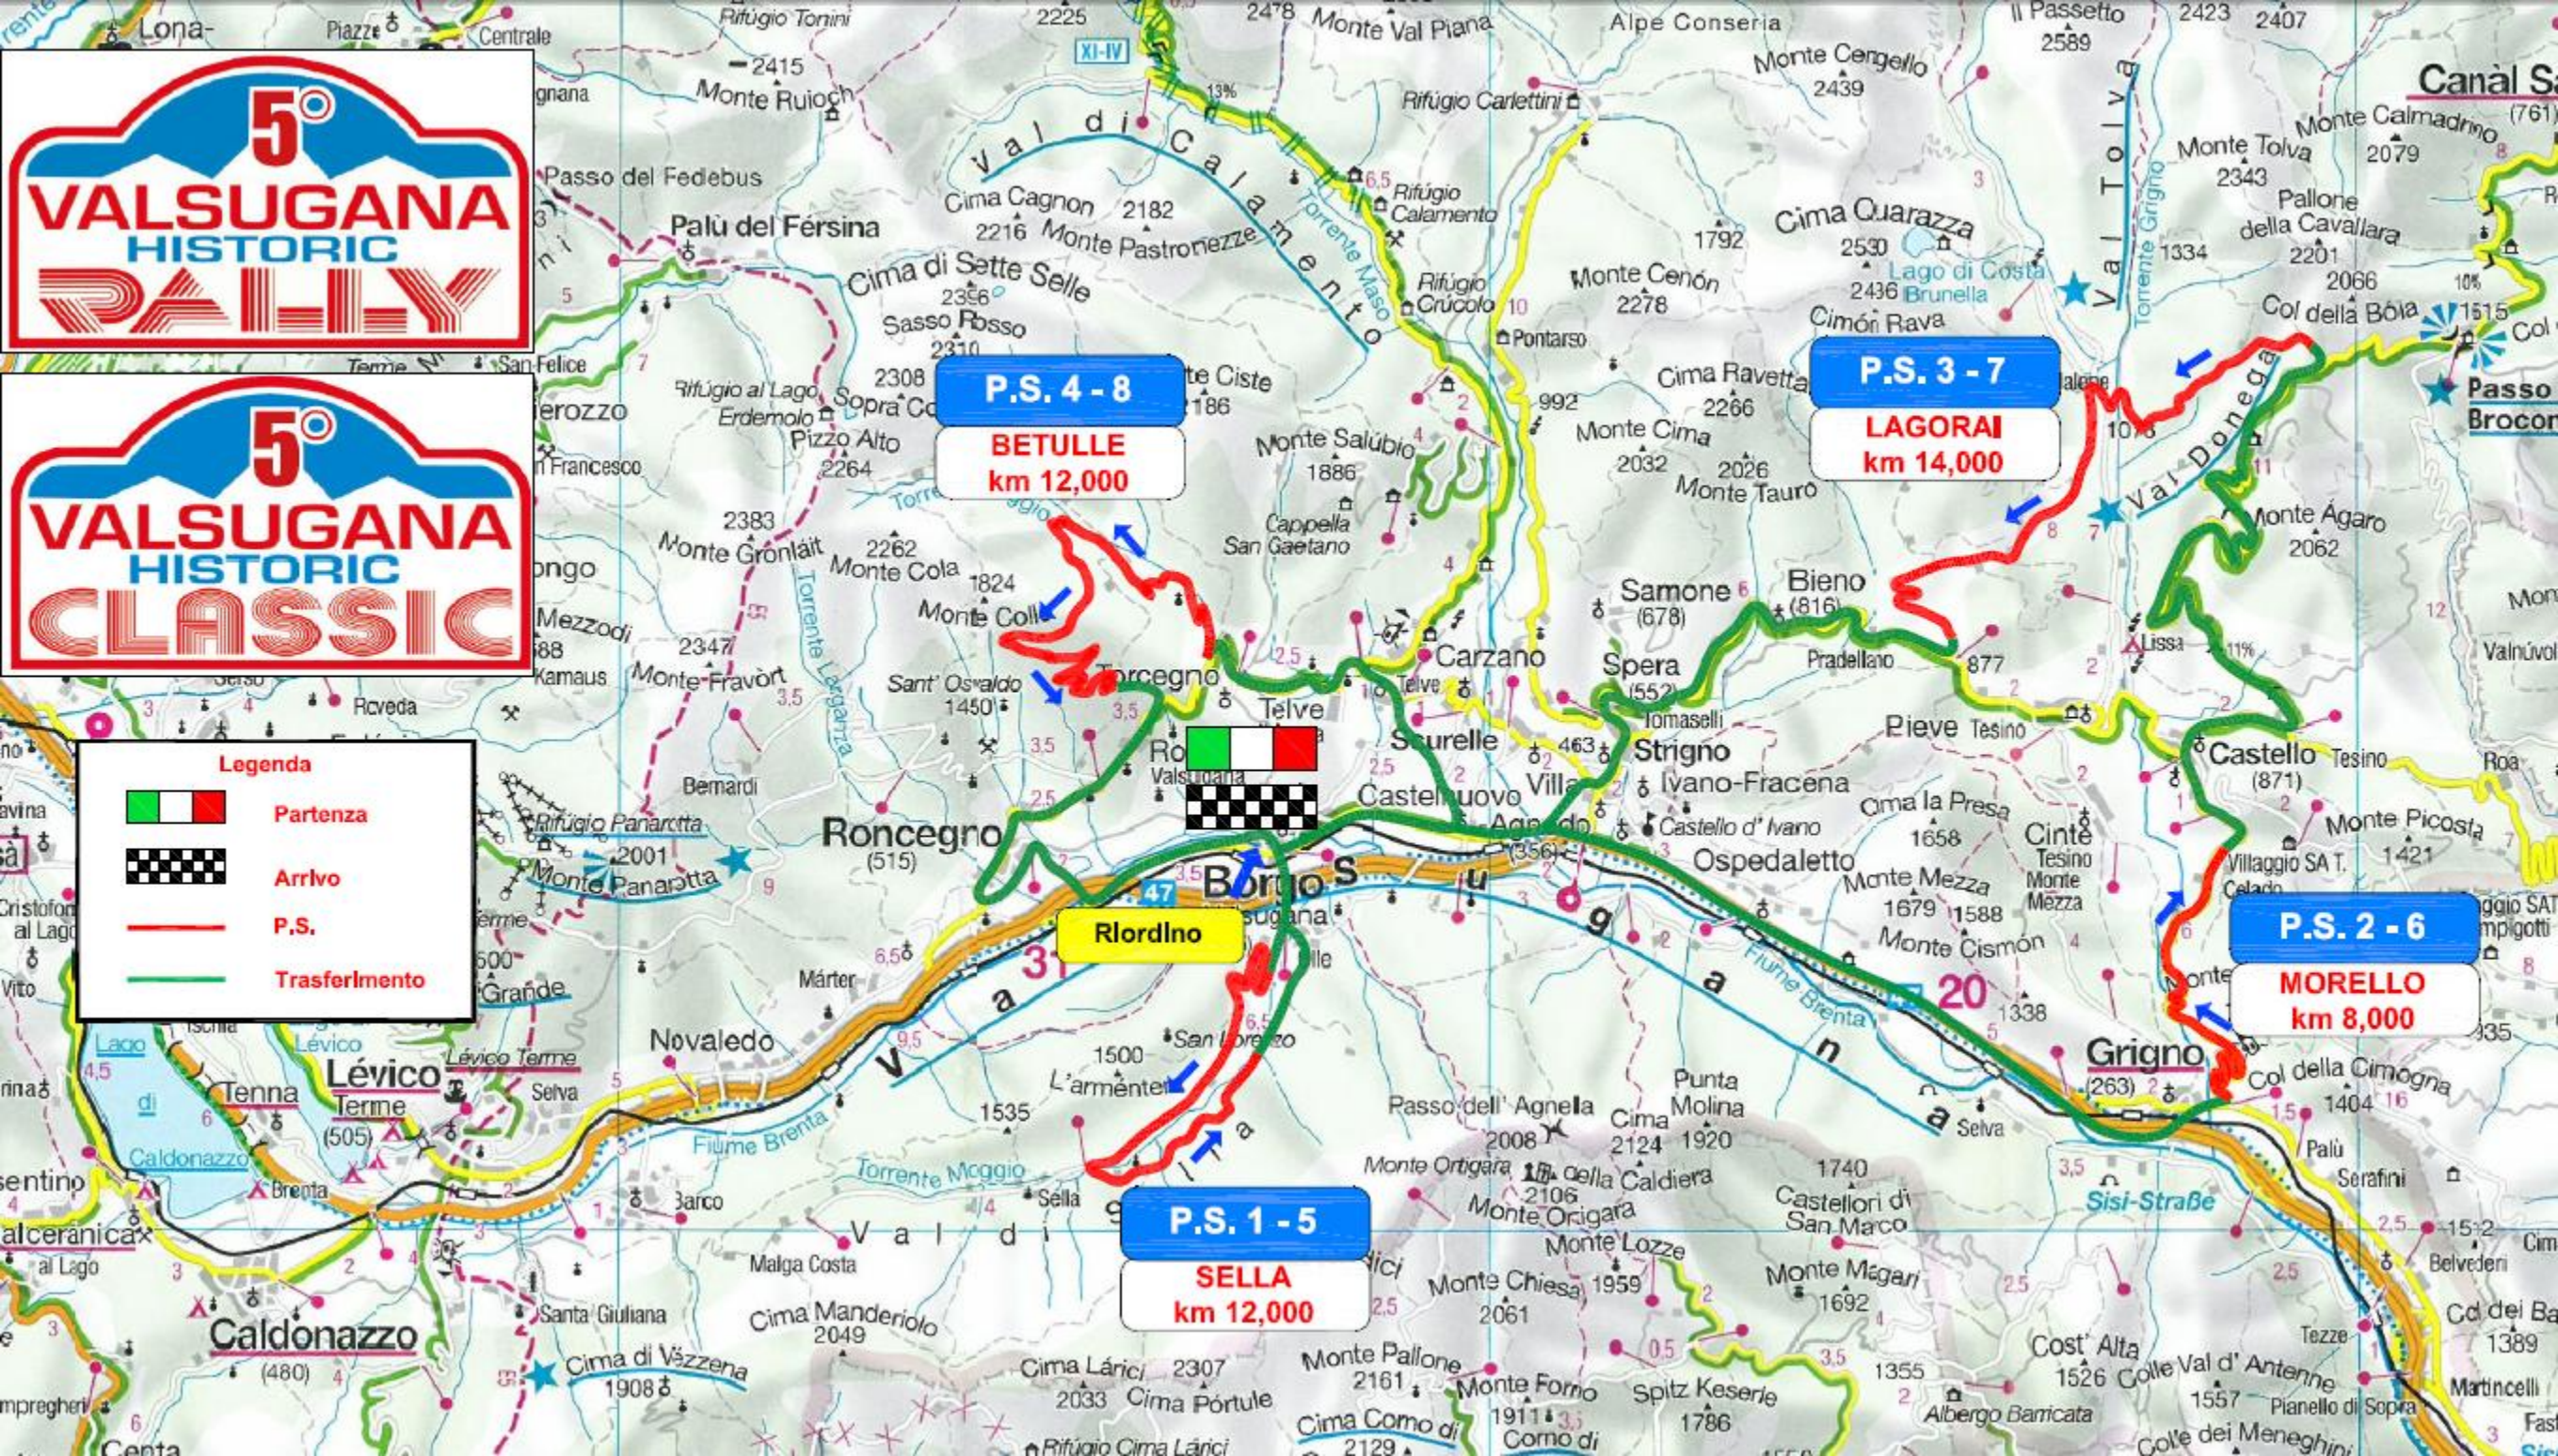

Legenda

- Partenza
- Arrivo
- P.S.
- Trasferimento

P.S. 4 - 8
BETULLE
km 12,000

P.S. 3 - 7
LAGORAI
km 14,000

P.S. 2 - 6
MORELLO
km 8,000

P.S. 1 - 5
SELLA
km 12,000

Rlordno