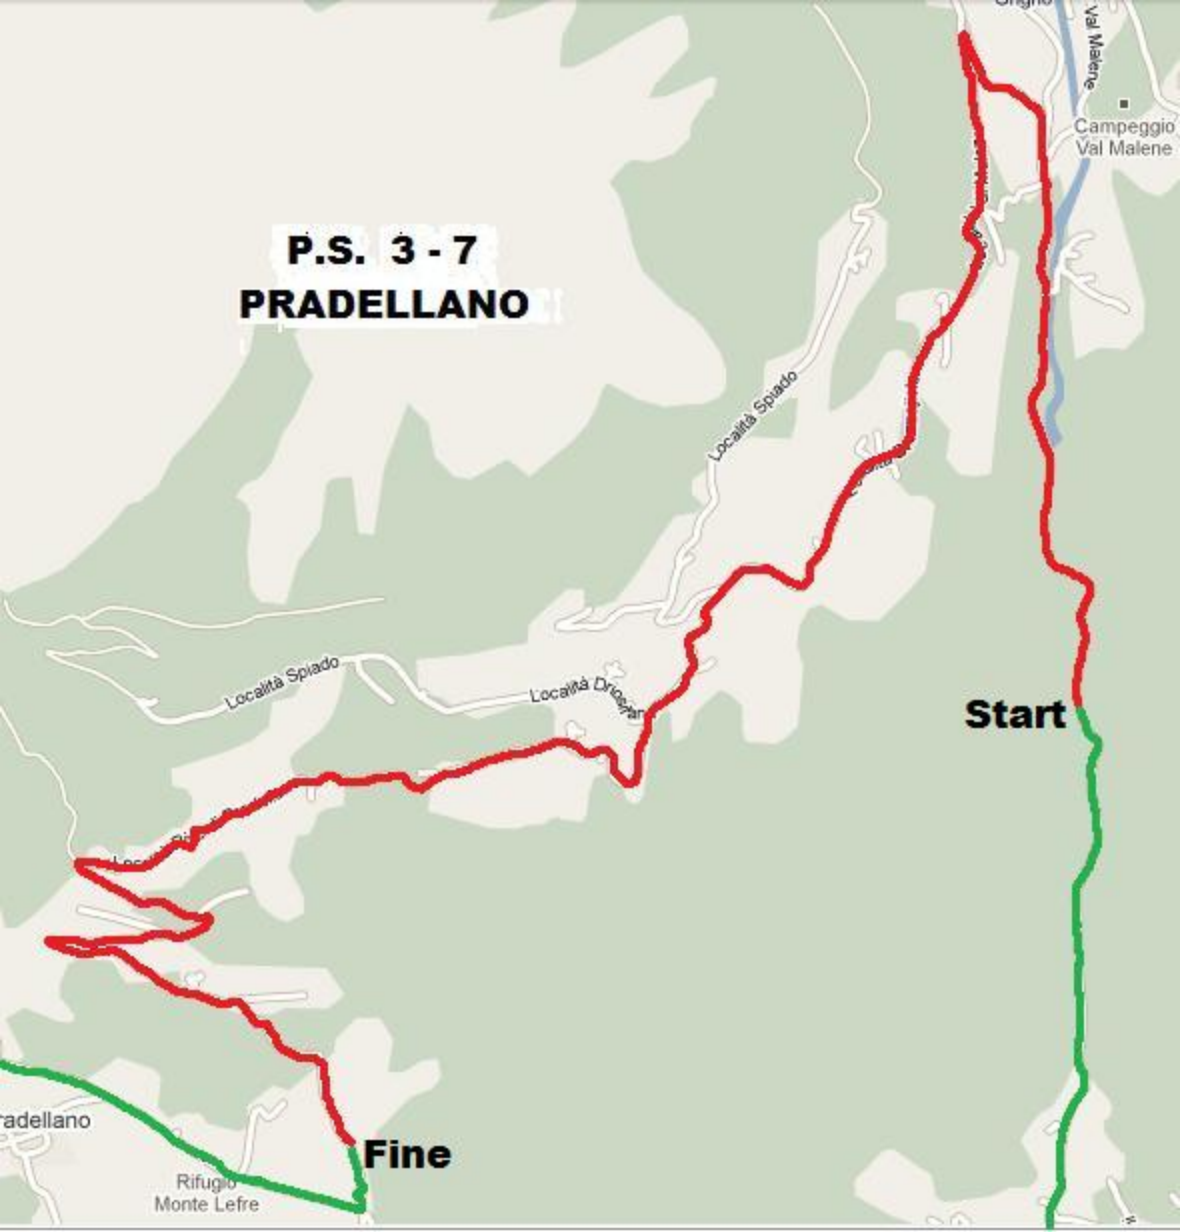

P.S. 3 - 7
PRADELLANO

Start

Fine

Pradellano

Rifugio
Monte Lefre

Località Spiado

Località Driogera

Località Spiado

Campeggio
Val Malene

Val Malene