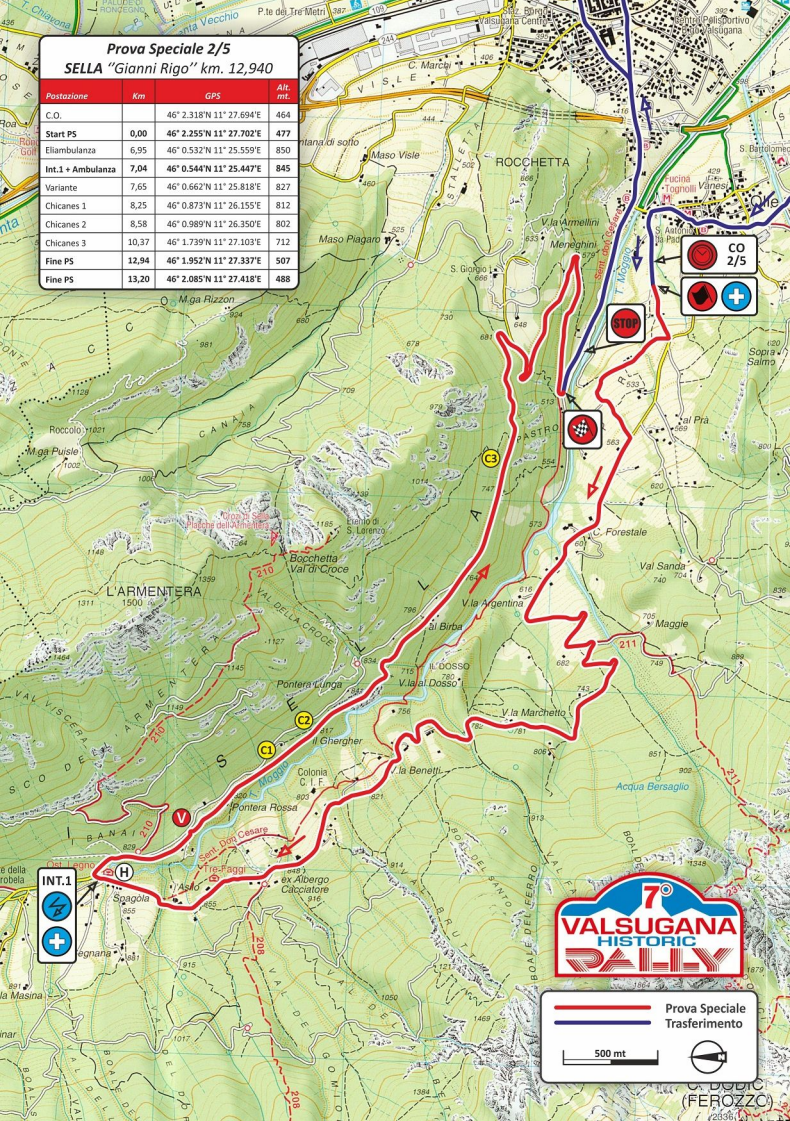

**Prova Speciale 2/5**  
**SELLA "Gianni Rigo" km. 12,940**

Postazione	Km	GPS	Alt. mt.
C.O.		46° 2.318'N 11° 27.694'E	464
Start P5	0,00	46° 2.255'N 11° 27.702'E	477
Eliambulanza	6,95	46° 0.532'N 11° 25.559'E	850
Int.1 + Ambulanza	7,04	46° 0.544'N 11° 25.447'E	845
Variante	7,65	46° 0.662'N 11° 25.818'E	827
Chicanes 1	8,25	46° 0.873'N 11° 26.155'E	812
Chicanes 2	8,58	46° 0.989'N 11° 26.350'E	802
Chicanes 3	10,37	46° 1.739'N 11° 27.103'E	712
Fine P5	12,94	46° 1.952'N 11° 27.337'E	507
Fine P5	13,20	46° 2.085'N 11° 27.418'E	488

G. BOCCIC (FEROZZO)